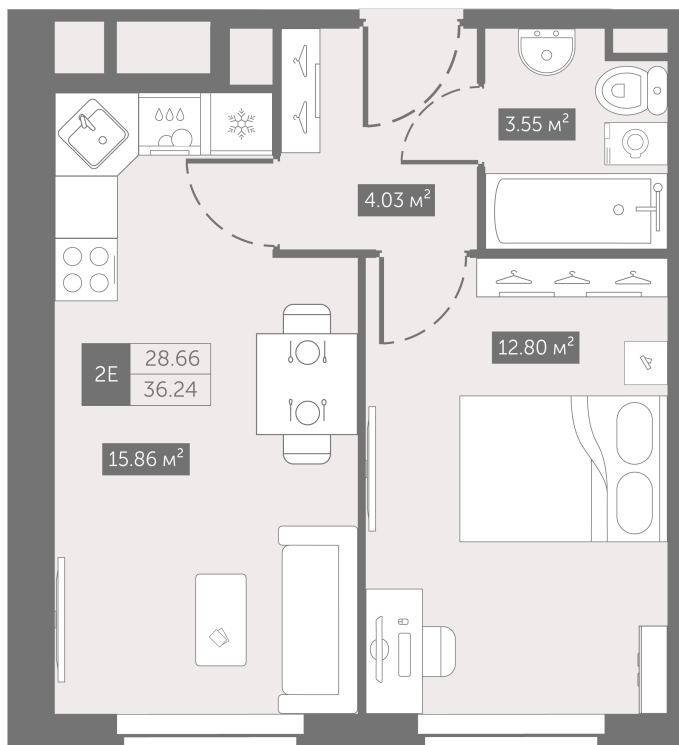

Номер: 16

От сканируйте QR-код и
смотрите на сайте
zoomnaneve.ru

1 комнатная 36.24 м²

~~8 036 220 руб.~~

6 027 165 руб.

В ипотеку от 29 744 руб.

Скидка 25%

Корпус	3.10	Этаж	3
Секция	1	Сдача	4 кв. 2025

19.09.2024, 22:13

Не является публичной офертой, цена может быть скорректирована. Информация взята с сайта «zoomnaneve.ru»

На генплане
3.10

1 комнатная 36.24 м²

19.09.2024, 22:13

Не является публичной офертой, цена может быть скорректирована. Информация взята с сайта «zoomnaneve.ru»