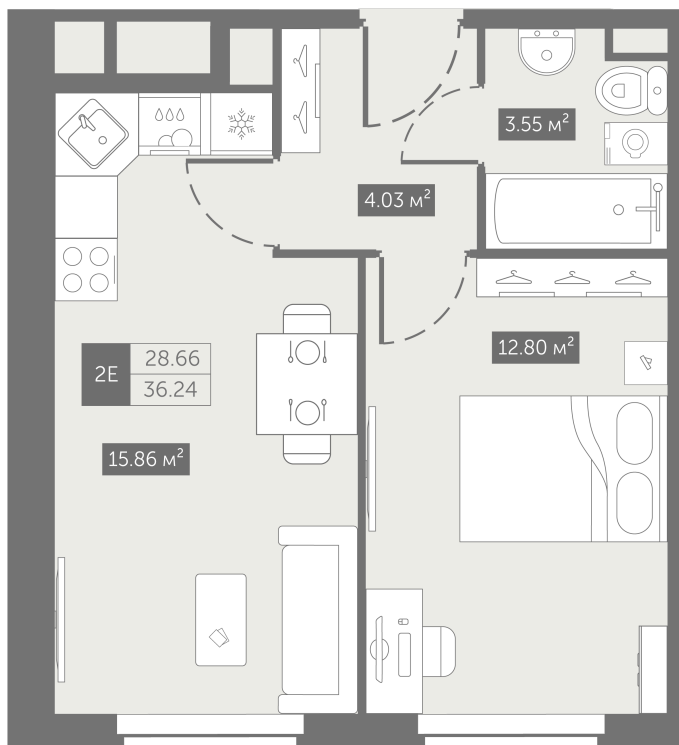

Номер: 16

От сканируйте QR-код и
смотрите на сайте
zoomnaneve.ru

1 комнатная 36.24 м²

~~8 108 700 руб.~~

6 081 525 руб.

В ипотеку от 29 744 руб.

Скидка 25%

Корпус	3.10	Этаж	3
Секция	1	Сдача	4 кв. 2025

25.11.2024, 06:32

Не является публичной офертой, цена может быть скорректирована. Информация взята с сайта «zoomnaneve.ru»

На генплане
3.10

1 комнатная 36.24 м²

25.11.2024, 06:32

Не является публичной офертой, цена может быть скорректирована. Информация взята с сайта «zoomnaneve.ru»