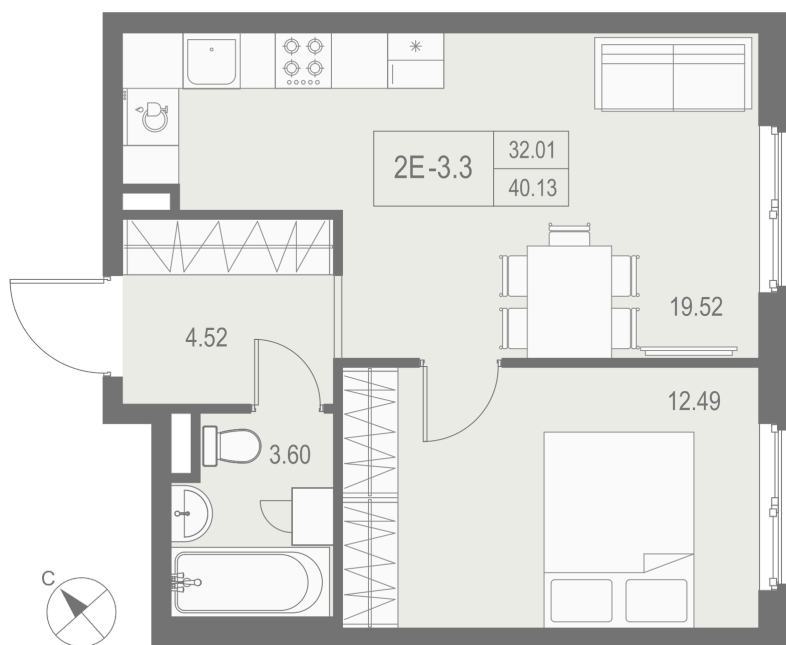

Номер: 1326

От сканируйте QR-код и
смотрите на сайте
zoomnaneve.ru

1 комнатная 40.13 м²

~~9 380 388 руб.~~

7 035 291 руб.

В ипотеку от 28 598 руб.

Скидка 25%

Этаж 13

Секция 3.3

Сдача 2 кв. 2026

23.11.2024, 12:43

Не является публичной офертой, цена может быть скорректирована. Информация взята с сайта «zoomnaneve.ru»

1 комнатная 40.13 м²

23.11.2024, 12:43

Не является публичной офертой, цена может быть скорректирована. Информация взята с сайта «zoomnaneve.ru»