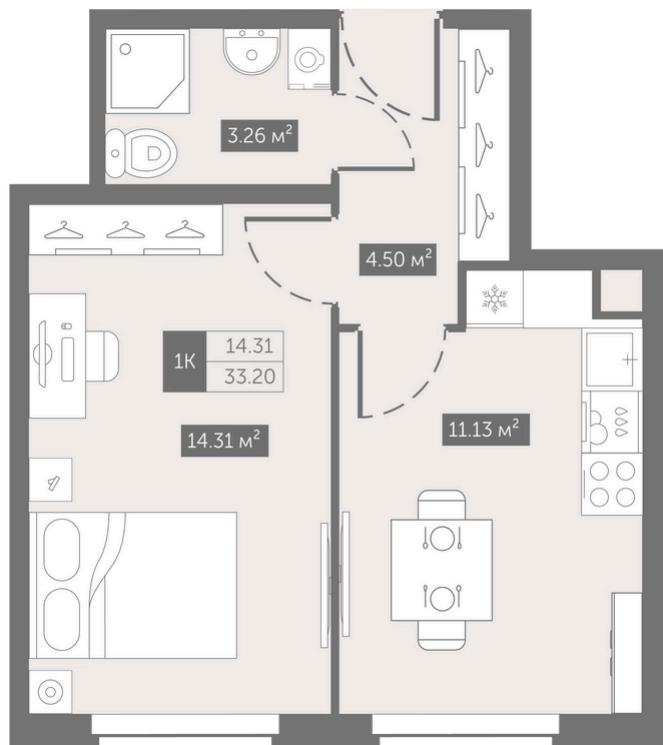

Zoom на Неве

Адрес

г Санкт-Петербург,
Октябрьская наб, д 40

Номер 1

Апартаменты 1-комнатные 33,2 м²

🕒 Скидка 25%

Без отделки

Корпус	3.10	Секция	1
Этаж	2	Сдача	4 кв. 2025

~~7 436 800 руб~~

5 577 600 руб

Ипотека от 27 091 руб/мес

Отсканируйте QR-код и смотрите на сайте
zoomnaneve.ru

На этаже 2

Апартаменты 1-комнатные 33,2 м²

Генплан, 3.10