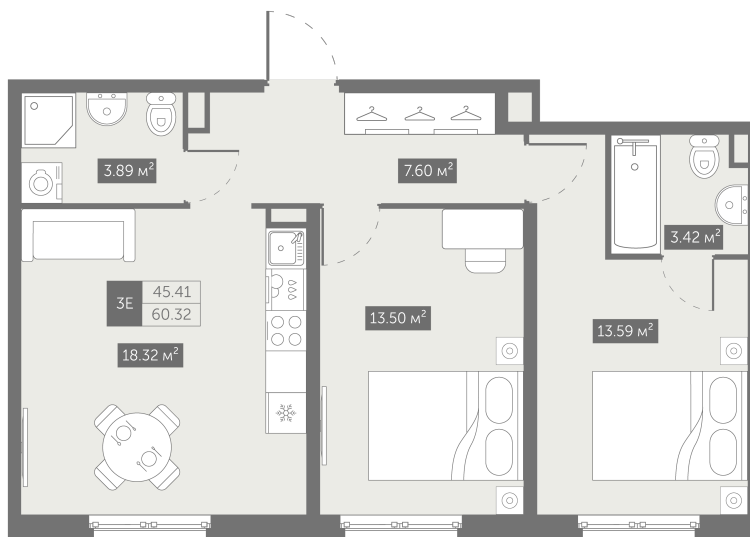

Номер: 1416

2 комнатная 60.32 м²

От сканируйте QR-код и
смотрите на сайте
zoomnaneve.ru

~~12 968 800 руб.~~

9 726 600 руб.

В ипотеку от 39 660 руб.

Скидка 25%

Этаж	5	Секция	3.2
Сдача	2 кв. 2026		

23.11.2024, 16:24

Не является публичной офертой, цена может быть скорректирована. Информация взята с сайта «zoomnaneve.ru»

2 комнатная 60.32 м²

23.11.2024, 16:24

Не является публичной офертой, цена может быть скорректирована. Информация взята с сайта «zoomnaneve.ru»