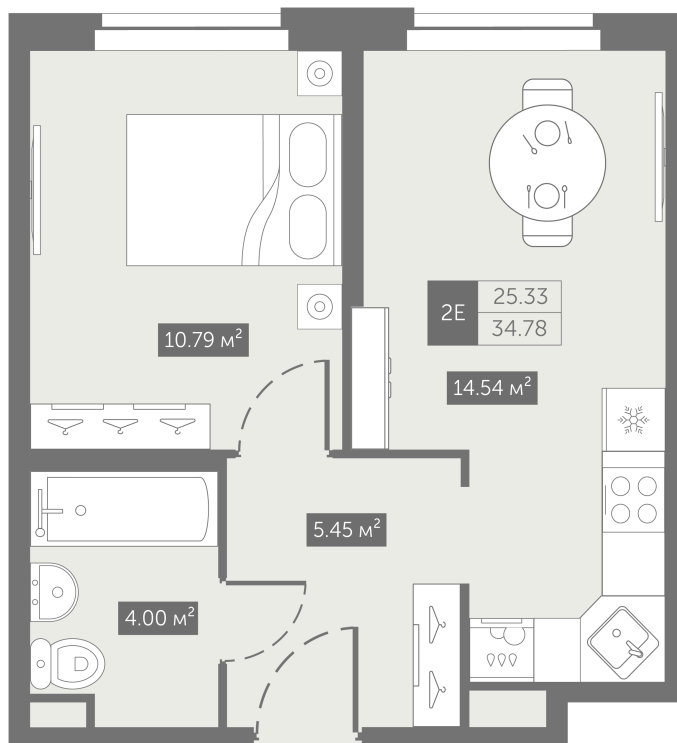

Номер: 188

От сканируйте QR-код и
смотрите на сайте
zoomnaneve.ru

1 комнатная 34.78 м²

~~8 129 825 руб.~~

6 097 369 руб.

В ипотеку от 30 389 руб.

Скидка 25%

Черновая отделка

Корпус	3.9	Этаж	6
Секция	1	Сдача	4 кв. 2025

26.12.2024, 16:19

Не является публичной офертой, цена может быть скорректирована. Информация взята с сайта «zoomnaneve.ru»

На генплане 3.9

1 комнатная 34.78 м²

26.12.2024, 16:19