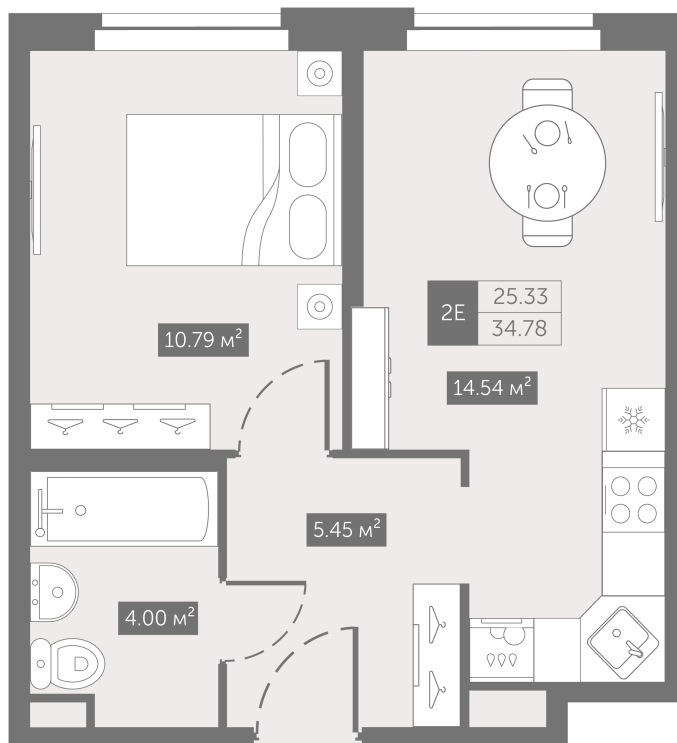

Номер: 188

От сканируйте QR-код и
смотрите на сайте
zoomnaneve.ru

1 комнатная 34.78 м²

~~8 025 485 руб.~~

6 019 114 руб.

В ипотеку от 30 389 руб.

Скидка 25%

Черновая отделка

Корпус	3.9	Этаж	6
Секция	1	Сдача	4 кв. 2025

19.09.2024, 21:37

Не является публичной офертой, цена может быть скорректирована. Информация взята с сайта «zoomnaneve.ru»

На генплане 3.9

1 комнатная 34.78 м²

19.09.2024, 21:37