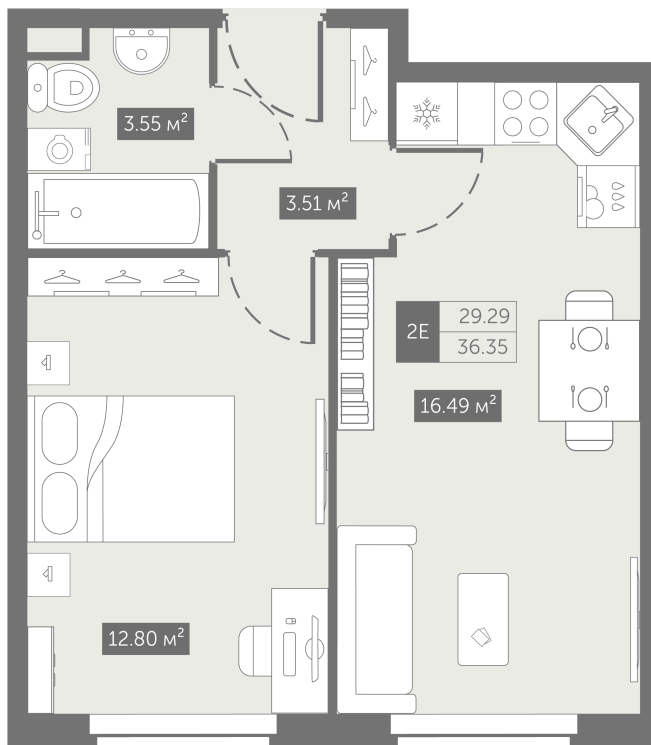

Номер: 41

От сканируйте QR-код и
смотрите на сайте
zoomnaneve.ru

1 комнатная 36.35 м²

~~8 206 013 руб.~~

6 154 510 руб.

В ипотеку от 30 140 руб.

Скидка 25%

Корпус	3.10	Этаж	5
Секция	1	Сдача	4 кв. 2025

04.12.2024, 08:22

Не является публичной офертой, цена может быть скорректирована. Информация взята с сайта «zoomnaneve.ru»

На генплане 3.10

1 комнатная 36.35 м²

04.12.2024, 08:22

Не является публичной офертой, цена может быть скорректирована. Информация взята с сайта «zoomnaneve.ru»