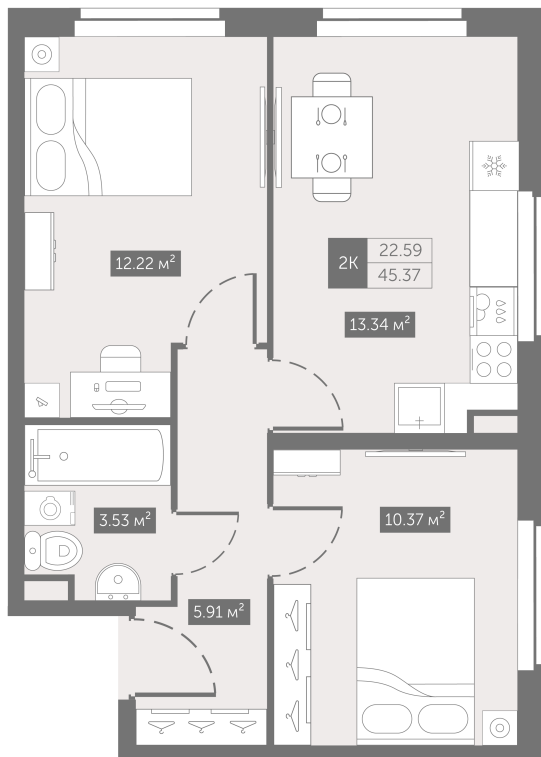

Номер: 88

2 комнатная 45.37 м²

От сканируйте QR-код и
смотрите на сайте
zoomnaneve.ru

~~9 920 151 руб.~~

7 440 113 руб.

В ипотеку от 32 133 руб.

Скидка 17%

Корпус	3.10	Этаж	8
Секция	1	Сдача	4 кв. 2025

19.09.2024, 00:15

Не является публичной офертой, цена может быть скорректирована. Информация взята с сайта «zoomnaneve.ru»

На генплане 3.10

2 комнатная 45.37 м²

19.09.2024, 00:15

Не является публичной офертой, цена может быть скорректирована. Информация взята с сайта «zoomnaneve.ru»