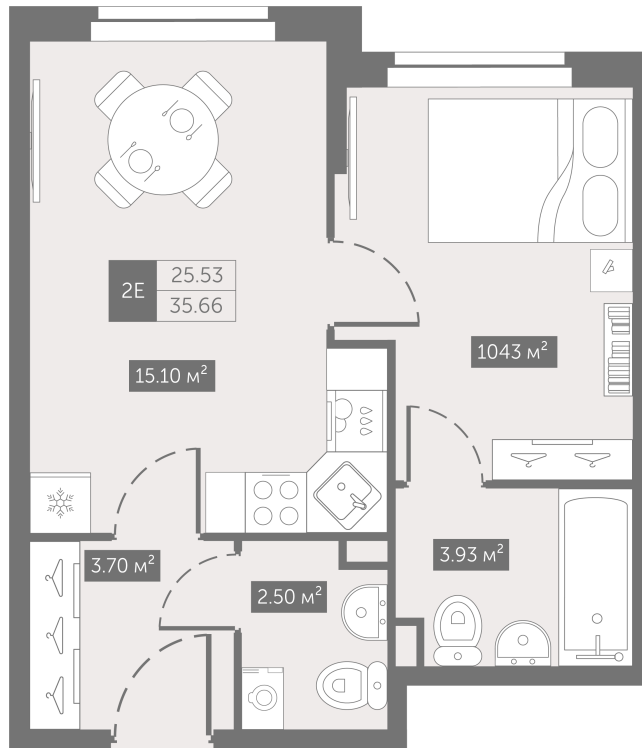

# 1 комнатная 35.66 м<sup>2</sup>

~~7 904 039 руб.~~

**5 928 029 руб.**

В ипотеку от 29 250 руб.

Скидка 25%

Корпус	3.10	Этаж	3
Секция	1	Сдача	4 кв. 2025

19.09.2024, 22:07

Не является публичной офертой, цена может быть скорректирована. Информация взята с сайта «zoomnaneve.ru»

# На генплане 3.10

1 комнатная 35.66 м<sup>2</sup>

19.09.2024, 22:07

Не является публичной офертой, цена может быть скорректирована. Информация взята с сайта «zoomnaneve.ru»