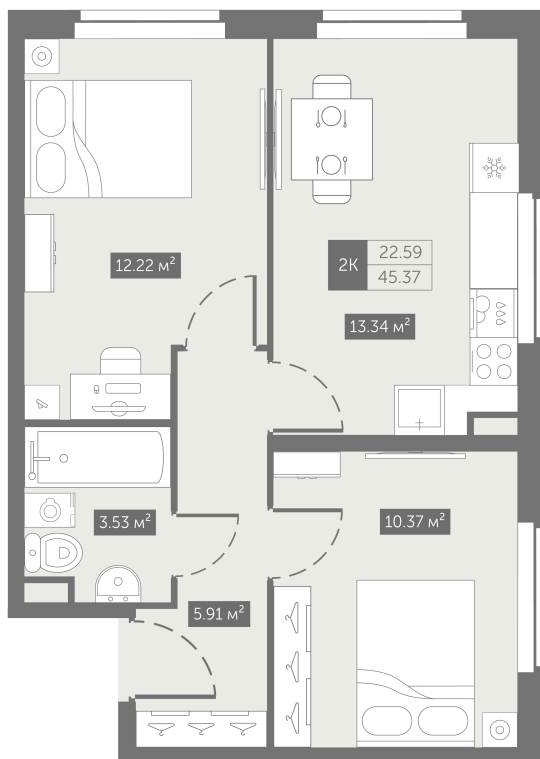

Номер: 101

2 комнатная 45.37 м²

От сканируйте QR-код и
смотрите на сайте
zoomnaneve.ru

~~10 192 371 руб.~~

7 644 278 руб.

В ипотеку от 32 608 руб.

Скидка 25%

Корпус	3.10	Этаж	9
Секция	1	Сдача	4 кв. 2025

21.12.2024, 13:45

Не является публичной офертой, цена может быть скорректирована. Информация взята с сайта «zoomnaneve.ru»

На генплане 3.10

2 комнатная 45.37 м²

21.12.2024, 13:45

Не является публичной офертой, цена может быть скорректирована. Информация взята с сайта «zoomnaneve.ru»