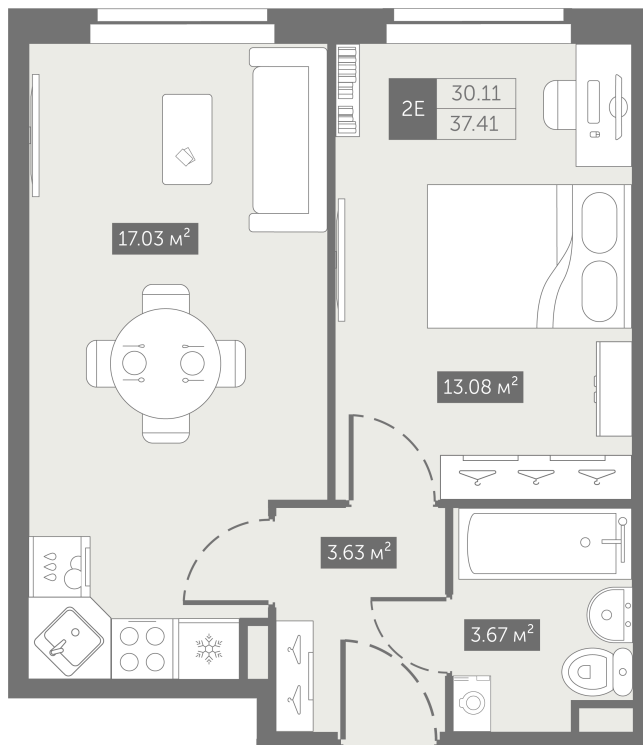

Номер: 32

От сканируйте QR-код и
смотрите на сайте
zoomnaneve.ru

1 комнатная 37.41 м²

~~8 392 934 руб.~~

6 294 701 руб.

В ипотеку от 30 791 руб.

Скидка 25%

Корпус	3.10	Этаж	4
Секция	1	Сдача	4 кв. 2025

04.12.2024, 08:26

Не является публичной офертой, цена может быть скорректирована. Информация взята с сайта «zoomnaneve.ru»

На генплане 3.10

1 комнатная 37.41 м²

04.12.2024, 08:26

Не является публичной офертой, цена может быть скорректирована. Информация взята с сайта «zoomnaneve.ru»