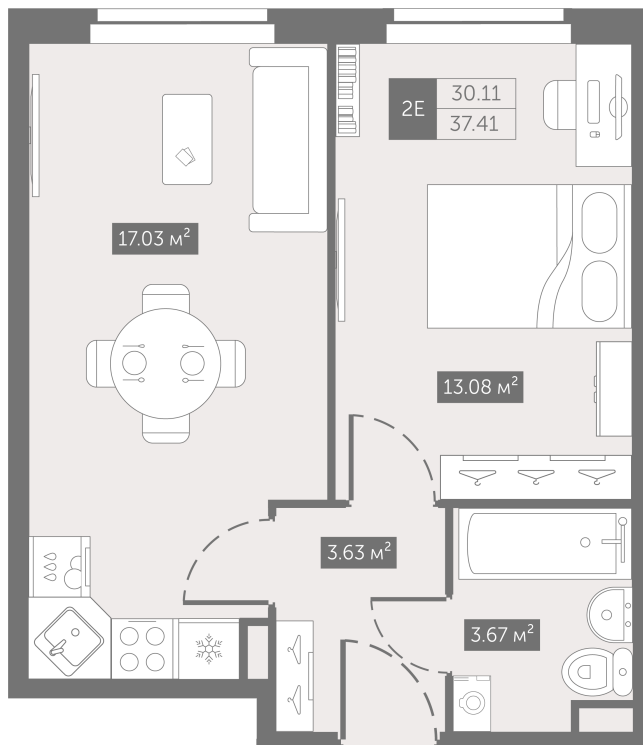

Номер: 32

От сканируйте QR-код и
смотрите на сайте
zoomnaneve.ru

1 комнатная 37.41 м²

~~8 318 114 руб.~~

6 238 586 руб.

В ипотеку от 30 791 руб.

Скидка 25%

Корпус	3.10	Этаж	4
Секция	1	Сдача	4 кв. 2025

19.09.2024, 21:37

Не является публичной офертой, цена может быть скорректирована. Информация взята с сайта «zoomnaneve.ru»

На генплане 3.10

1 комнатная 37.41 м²

19.09.2024, 21:37

Не является публичной офертой, цена может быть скорректирована. Информация взята с сайта «zoomnaneve.ru»