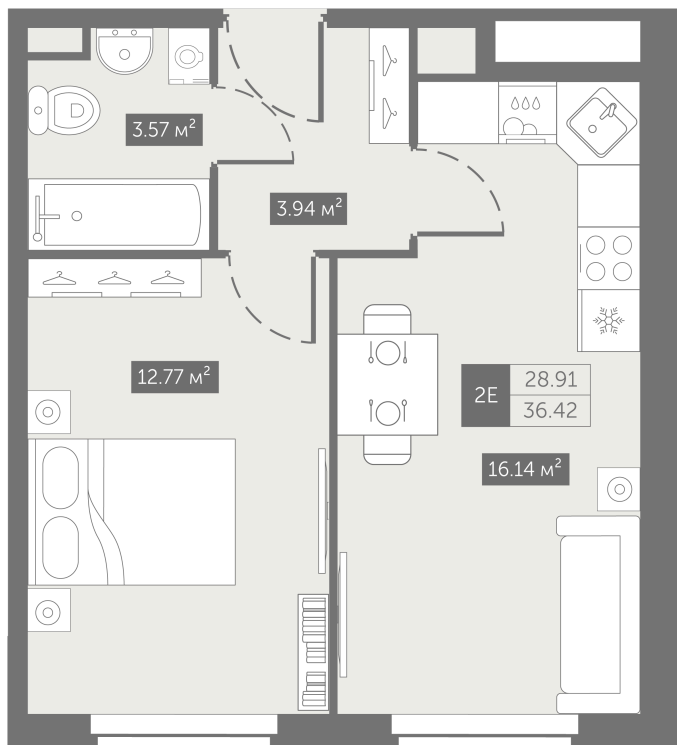

Номер: 180

От сканируйте QR-код и
смотрите на сайте
zoomnaneve.ru

1 комнатная 36.42 м²

~~8 278 266 руб.~~

6 208 700 руб.

В ипотеку от 31 178 руб.

Скидка 25%

Черновая отделка

Корпус	3.9	Этаж	5
Секция	1	Сдача	4 кв. 2025

24.11.2024, 07:21

Не является публичной офертой, цена может быть скорректирована. Информация взята с сайта «zoomnaneve.ru»

На генплане 3.9

1 комнатная 36.42 м²

24.11.2024, 07:21