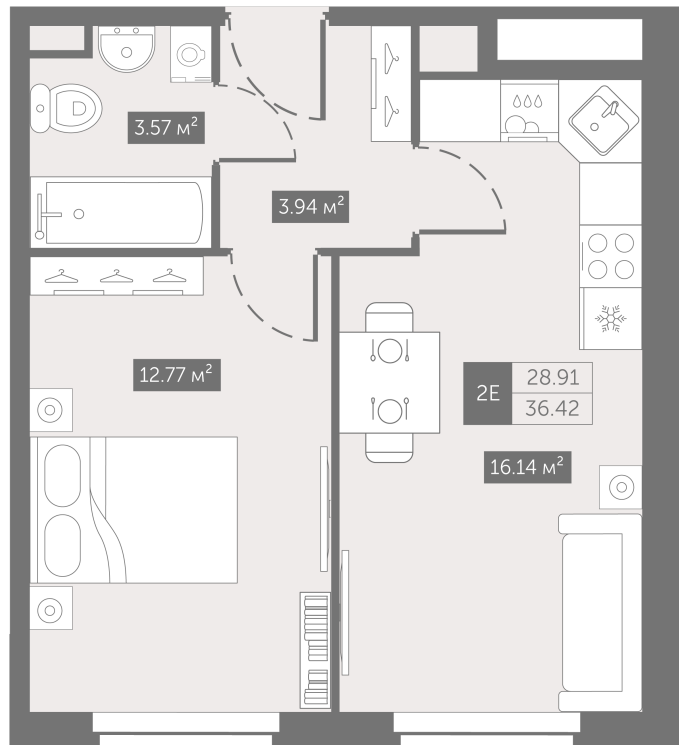

Номер: 180

От сканируйте QR-код и
смотрите на сайте
zoomnaneve.ru

1 комнатная 36.42 м²

~~8 241 846 руб.~~

6 181 385 руб.

В ипотеку от 31 178 руб.

Скидка 25%

Черновая отделка

Корпус	3.9	Этаж	5
Секция	1	Сдача	4 кв. 2025

19.09.2024, 22:02

Не является публичной офертой, цена может быть скорректирована. Информация взята с сайта «zoomnaneve.ru»

На генплане 3.9

1 комнатная 36.42 м²

19.09.2024, 22:02