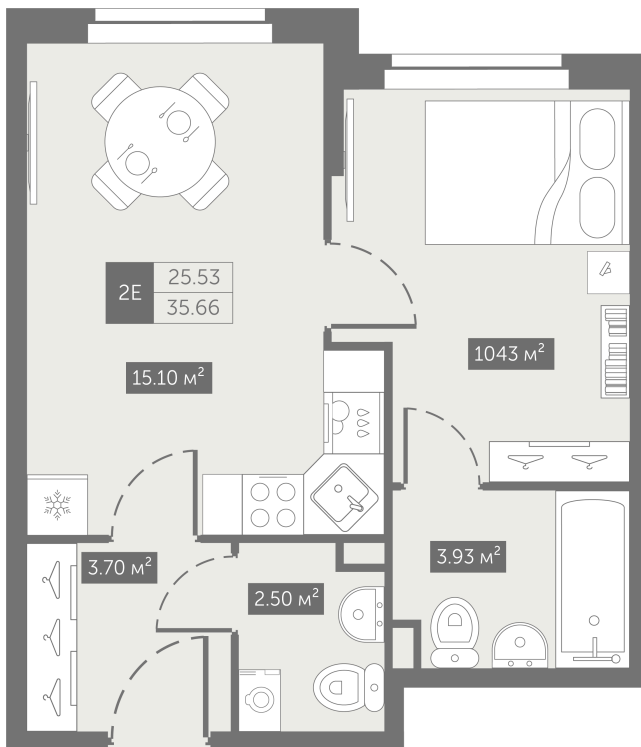

Номер: 59

От сканируйте QR-код и
смотрите на сайте
zoomnaneve.ru

1 комнатная 35.66 м²

~~8 082 339 руб.~~

6 061 754 руб.

В ипотеку от 29 550 руб.

Скидка 25%

Корпус	3.10	Этаж	6
Секция	1	Сдача	4 кв. 2025

22.12.2024, 04:59

Не является публичной офертой, цена может быть скорректирована. Информация взята с сайта «zoomnaneve.ru»

На генплане 3.10

1 комнатная 35.66 м²

22.12.2024, 04:59

Не является публичной офертой, цена может быть скорректирована. Информация взята с сайта «zoomnaneve.ru»