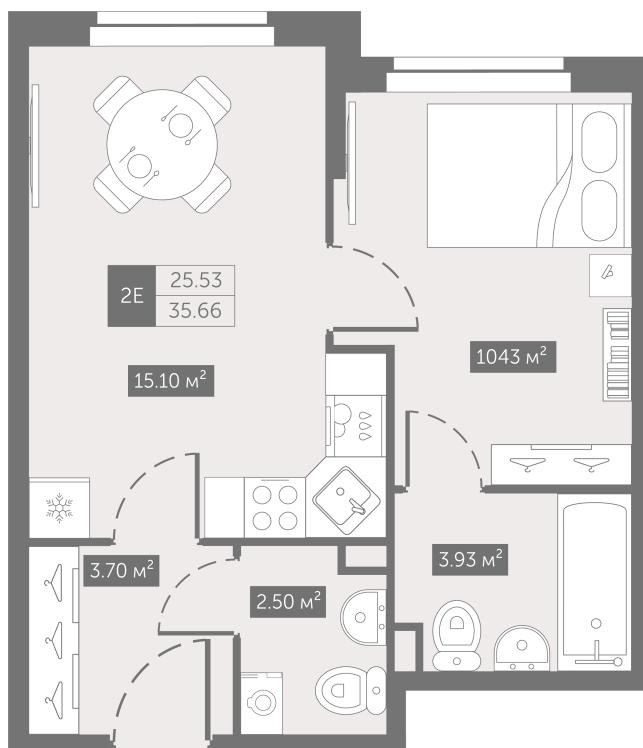

Номер: 59

От сканируйте QR-код и
смотрите на сайте
zoomnaneve.ru

1 комнатная 35.66 м²

~~7 975 359 руб.~~

5 981 519 руб.

В ипотеку от 29 550 руб.

Скидка 25%

Корпус	3.10	Этаж	6
Секция	1	Сдача	4 кв. 2025

19.09.2024, 21:28

Не является публичной офертой, цена может быть скорректирована. Информация взята с сайта «zoomnaneve.ru»

На генплане 3.10

1 комнатная 35.66 м²

19.09.2024, 21:28

Не является публичной офертой, цена может быть скорректирована. Информация взята с сайта «zoomnaneve.ru»