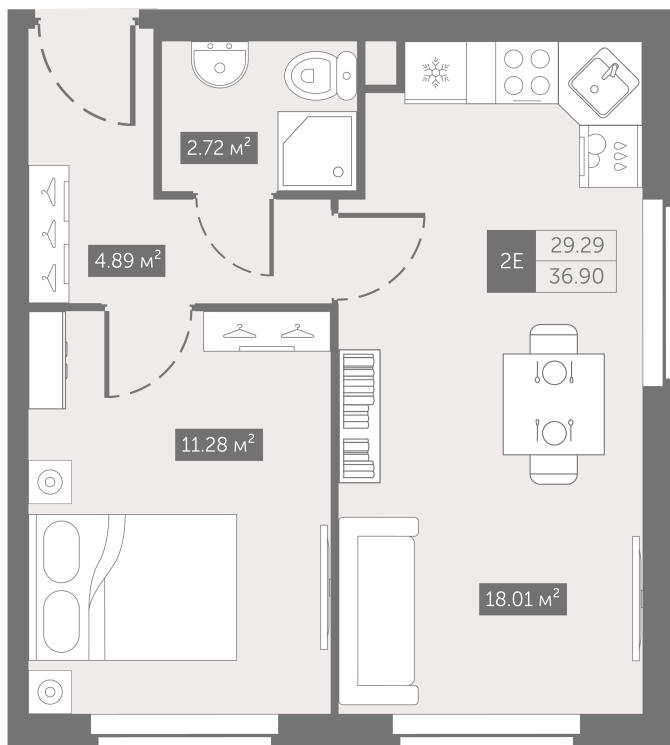

Номер: 76

От сканируйте QR-код и
смотрите на сайте
zoomnaneve.ru

1 комнатная 36.9 м²

~~8 472 240 руб.~~

6 354 180 руб.

В ипотеку от 31 451 руб.

Скидка 25%

Корпус	3.10	Этаж	7
Секция	1	Сдача	4 кв. 2025

19.09.2024, 22:05

Не является публичной офертой, цена может быть скорректирована. Информация взята с сайта «zoomnaneve.ru»

На генплане 3.10

1 комнатная 36.9 м²

19.09.2024, 22:05

Не является публичной офертой, цена может быть скорректирована. Информация взята с сайта «zoomnaneve.ru»