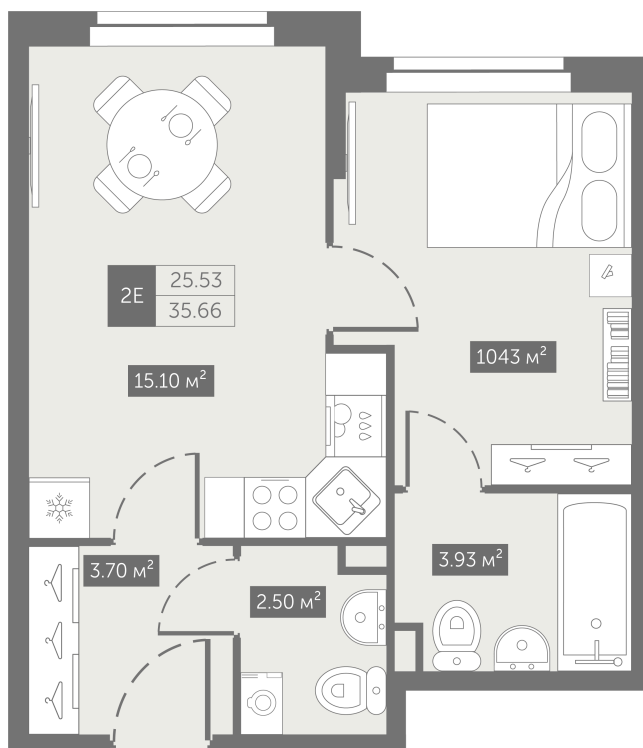

# 1 комнатная 35.66 м<sup>2</sup>

~~8 082 339 руб.~~

# На генплане 3.10

1 комнатная 35.66 м<sup>2</sup>

21.12.2024, 12:52

Не является публичной офертой, цена может быть скорректирована. Информация взята с сайта «zoomnaneve.ru»