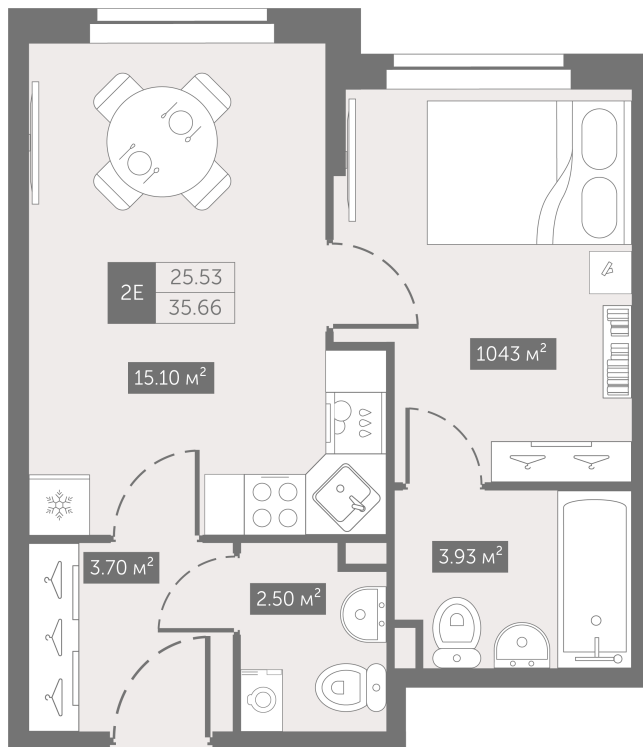

# 1 комнатная 35.66 м<sup>2</sup>

~~7 975 359 руб.~~

**5 981 519 руб.**

В ипотеку от 29 550 руб.

Скидка 25%

Корпус	3.10	Этаж	5
Секция	1	Сдача	4 кв. 2025

19.09.2024, 21:48

Не является публичной офертой, цена может быть скорректирована. Информация взята с сайта «zoomnaneve.ru»

# На генплане 3.10

1 комнатная 35.66 м<sup>2</sup>

19.09.2024, 21:48

Не является публичной офертой, цена может быть скорректирована. Информация взята с сайта «zoomnaneve.ru»