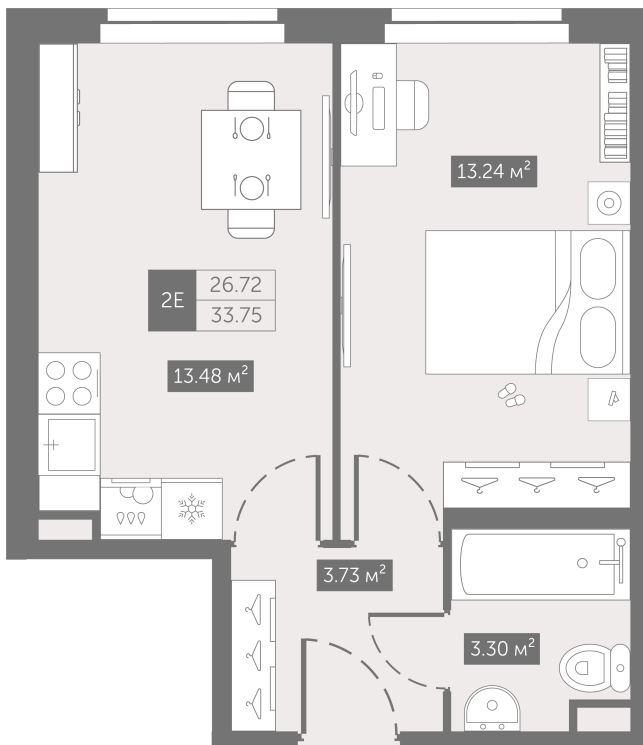

Номер: 252

От сканируйте QR-код и
смотрите на сайте
zoomnaneve.ru

1 комнатная 33.75 м²

~~7 926 188 руб.~~

5 944 641 руб.

В ипотеку от 30 101 руб.

Скидка 25%

Черновая отделка

Корпус	3.9	Этаж	11
Секция	1	Сдача	4 кв. 2025

19.09.2024, 21:28

Не является публичной офертой, цена может быть скорректирована. Информация взята с сайта «zoomnaneve.ru»

На генплане 3.9

1 комнатная 33.75 м²