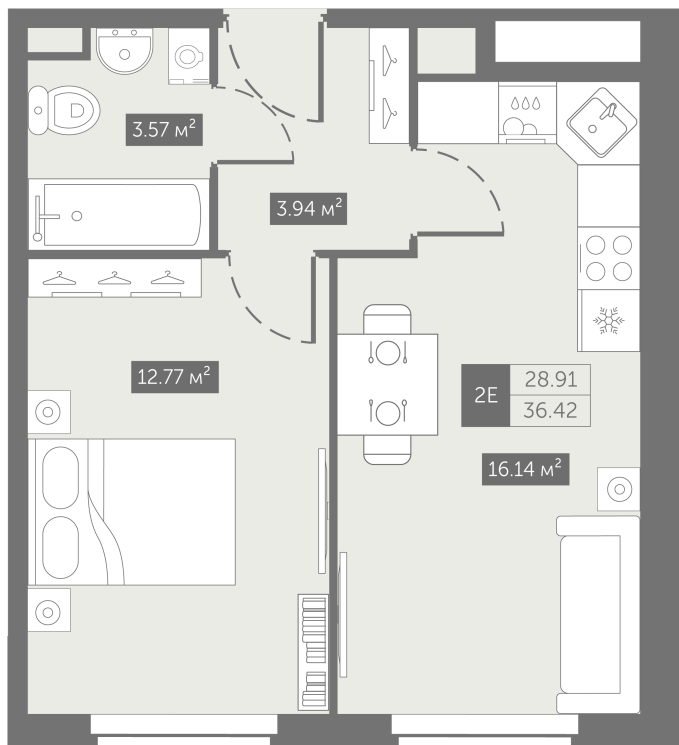

# 1 комнатная 36.42 м<sup>2</sup>

~~8 387 526 руб.~~

**6 290 645 руб.**

В ипотеку от **31 638 руб.**

Скидка 25%

Черновая отделка

|        |     |       |            |
|--------|-----|-------|------------|
| Корпус | 3.9 | Этаж  | 10         |
| Секция | 1   | Сдача | 4 кв. 2025 |

# На генплане 3.9

1 комнатная 36.42 м<sup>2</sup>

25.11.2024, 04:11

Не является публичной офертой, цена может быть скорректирована. Информация взята с сайта «zoomnaneve.ru»