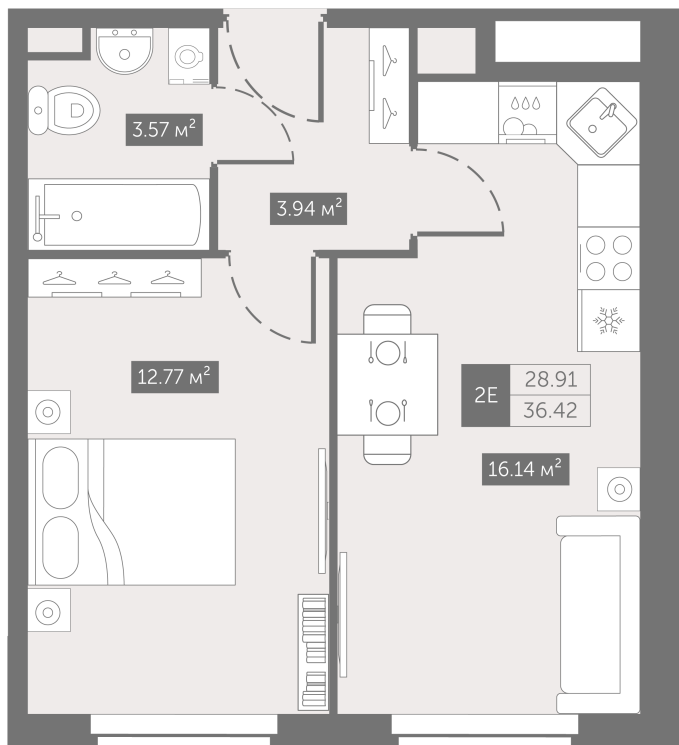

Номер: 245

От сканируйте QR-код и
смотрите на сайте
zoomnaneve.ru

1 комнатная 36.42 м²

~~8 351 106 руб.~~

6 263 330 руб.

В ипотеку от **31 638 руб.**

Скидка 25%

Черновая отделка

Корпус	3.9	Этаж	10
Секция	1	Сдача	4 кв. 2025

19.09.2024, 21:33

Не является публичной офертой, цена может быть скорректирована. Информация взята с сайта «zoomnaneve.ru»

На генплане 3.9

1 комнатная 36.42 м²