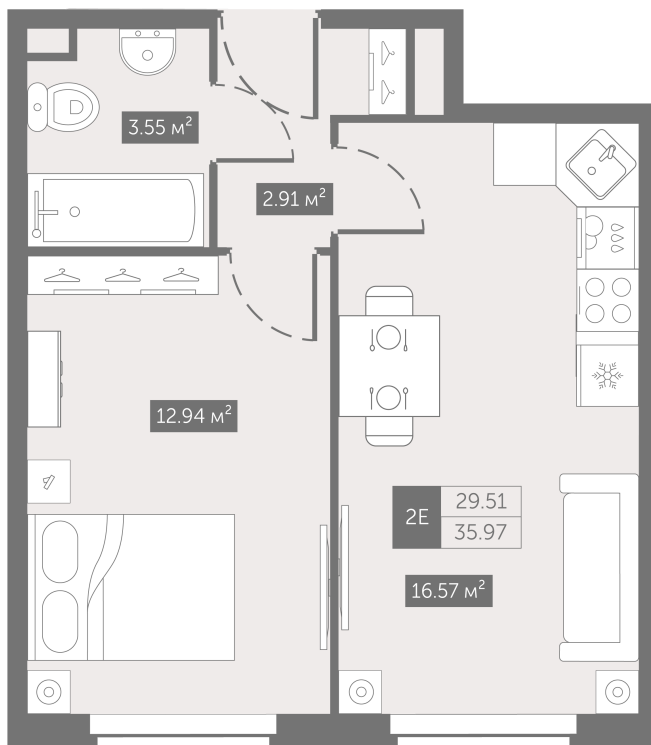

Номер: 12

От сканируйте QR-код и
смотрите на сайте
zoomnaneve.ru

1 комнатная 35.97 м²

~~7 934 982 руб.~~

5 951 237 руб.

В ипотеку от 29 297 руб.

Скидка 25%

Корпус	3.10	Этаж	2
Секция	1	Сдача	4 кв. 2025

19.09.2024, 21:55

Не является публичной офертой, цена может быть скорректирована. Информация взята с сайта «zoomnaneve.ru»

На генплане
3.10

1 комнатная 35.97 м²

19.09.2024, 21:55

Не является публичной офертой, цена может быть скорректирована. Информация взята с сайта «zoomnaneve.ru»