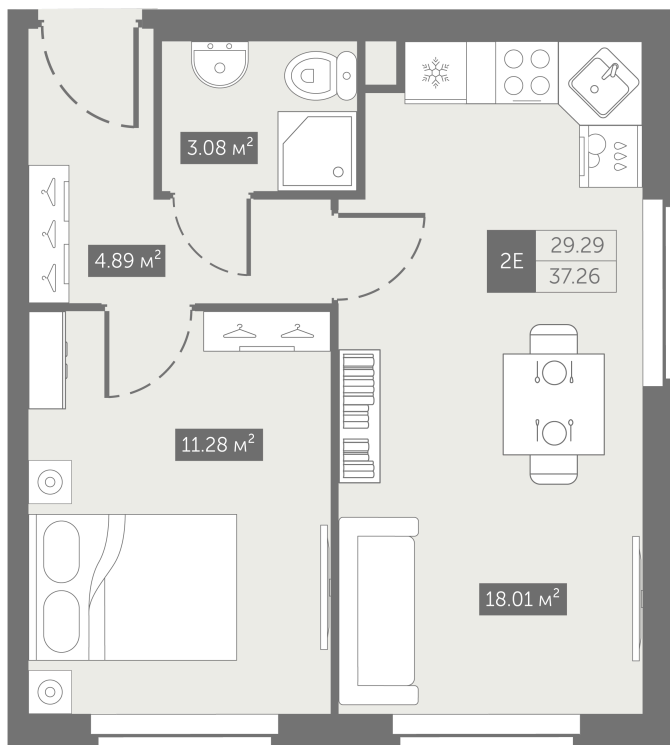

Номер: 11

От сканируйте QR-код и
смотрите на сайте
zoomnaneve.ru

1 комнатная 37.26 м²

~~8 294 076 руб.~~

6 220 557 руб.

В ипотеку от 30 348 руб.

Скидка 25%

Корпус	3.10	Этаж	2
Секция	1	Сдача	4 кв. 2025

22.11.2024, 16:20

Не является публичной офертой, цена может быть скорректирована. Информация взята с сайта «zoomnaneve.ru»

На генплане 3.10

1 комнатная 37.26 м²

22.11.2024, 16:20

Не является публичной офертой, цена может быть скорректирована. Информация взята с сайта «zoomnaneve.ru»