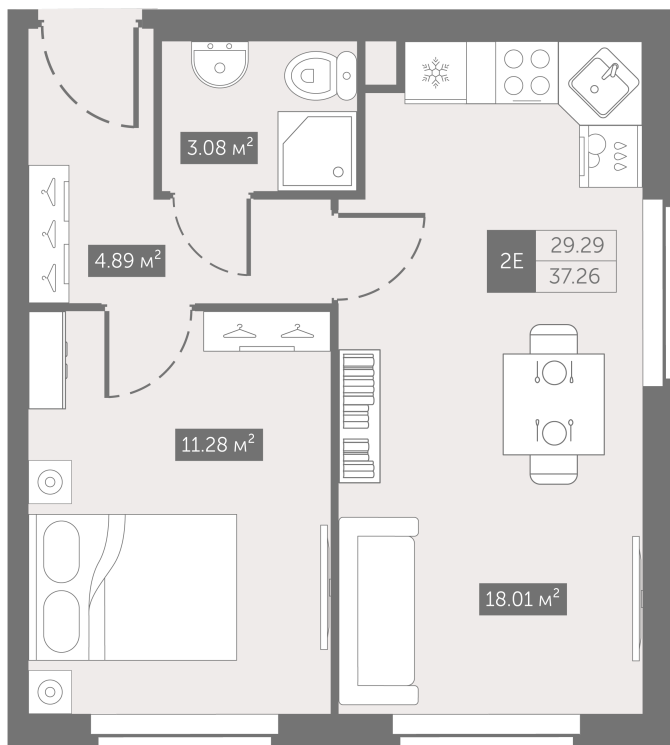

# 1 комнатная 37.26 м<sup>2</sup>

~~8 219 556 руб.~~

**6 164 667 руб.**

В ипотеку от 30 348 руб.

Скидка 25%

Корпус	3.10	Этаж	2
Секция	1	Сдача	4 кв. 2025

19.09.2024, 21:44

Не является публичной офертой, цена может быть скорректирована. Информация взята с сайта «zoomnaneve.ru»

# На генплане 3.10

1 комнатная 37.26 м<sup>2</sup>

19.09.2024, 21:44

Не является публичной офертой, цена может быть скорректирована. Информация взята с сайта «zoomnaneve.ru»