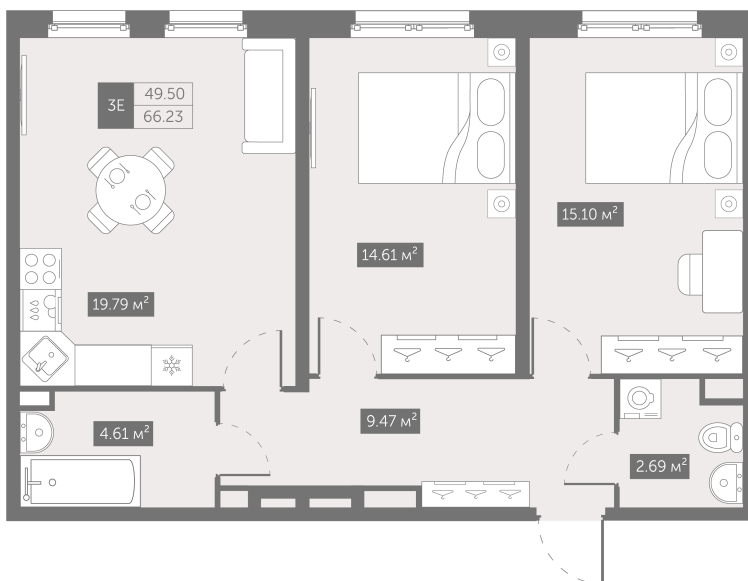

Номер: 1515

2 комнатная 66.23 м²

От сканируйте QR-код и
смотрите на сайте
zoomnaneve.ru

~~14 345 418 руб.~~

10 759 064 руб.

В ипотеку от 44 426 руб.

Скидка 25%

Этаж	14	Секция	3.2
Сдача	2 кв. 2026		

19.09.2024, 16:47

Не является публичной офертой, цена может быть скорректирована. Информация взята с сайта «zoomnaneve.ru»

2 комнатная 66.23 м²

19.09.2024, 16:47

Не является публичной офертой, цена может быть скорректирована. Информация взята с сайта «zoomnaneve.ru»