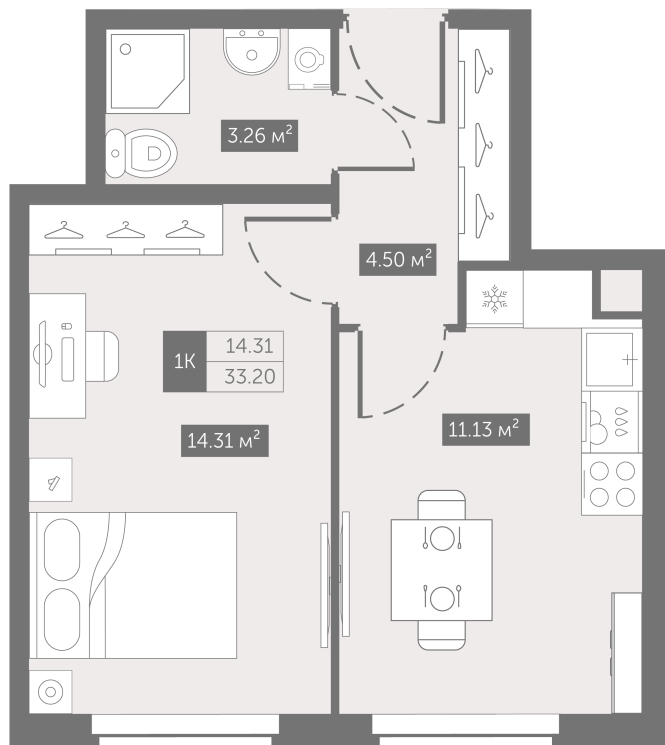

# 1 комнатная 33.2 м<sup>2</sup>

~~7 735 600 руб.~~

**5 801 700 руб.**

В ипотеку от 28 767 руб.

Скидка 25%

Корпус	3.10	Этаж	10
Секция	1	Сдача	4 кв. 2025

19.09.2024, 21:56

Не является публичной офертой, цена может быть скорректирована. Информация взята с сайта «zoomnaneve.ru»

# На генплане 3.10

1 комнатная 33.2 м<sup>2</sup>

19.09.2024, 21:56

Не является публичной офертой, цена может быть скорректирована. Информация взята с сайта «zoomnaneve.ru»