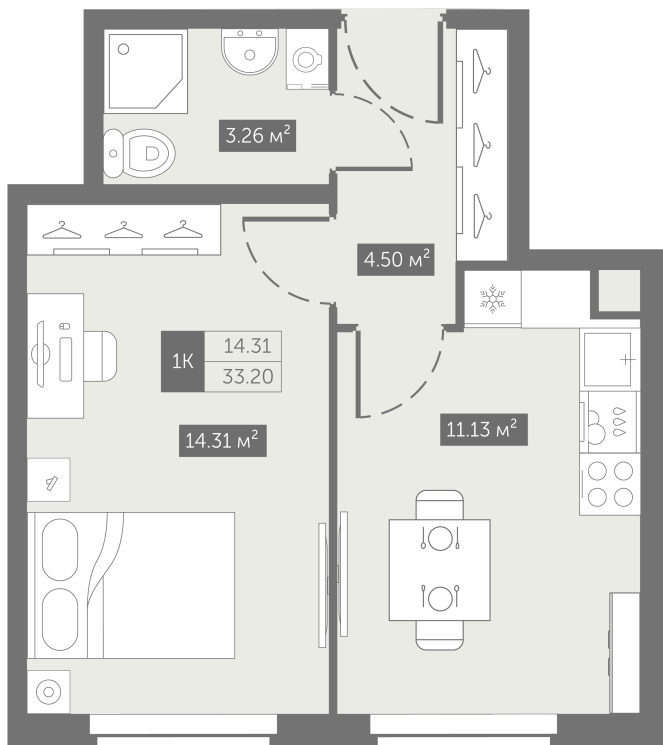

Номер: 105

От сканируйте QR-код и
смотрите на сайте
zoomnaneve.ru

1 комнатная 33.2 м²

~~7 835 200 руб.~~

5 876 400 руб.

В ипотеку от 28 767 руб.

Скидка 25%

Корпус	3.10	Этаж	10
Секция	1	Сдача	4 кв. 2025

26.12.2024, 16:34

Не является публичной офертой, цена может быть скорректирована. Информация взята с сайта «zoomnaneve.ru»

На генплане 3.10

1 комнатная 33.2 м²

26.12.2024, 16:34

Не является публичной офертой, цена может быть скорректирована. Информация взята с сайта «zoomnaneve.ru»