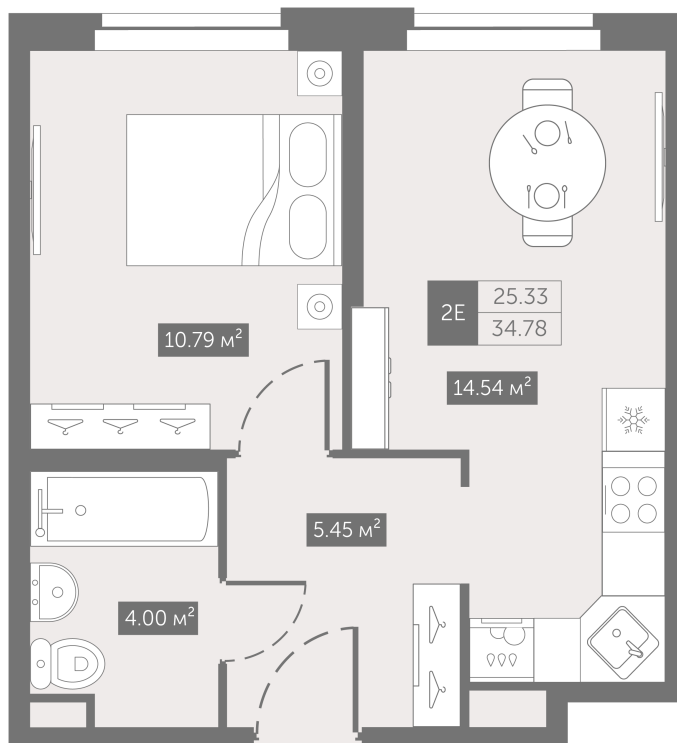

Номер: 214

От сканируйте QR-код и
смотрите на сайте
zoomnaneve.ru

1 комнатная 34.78 м²

~~8 025 485 руб.~~

6 019 114 руб.

В ипотеку от 30 389 руб.

Скидка 25%

Черновая отделка

Корпус	3.9	Этаж	8
Секция	1	Сдача	4 кв. 2025

19.09.2024, 23:53

Не является публичной офертой, цена может быть скорректирована. Информация взята с сайта «zoomnaneve.ru»

На генплане 3.9

1 комнатная 34.78 м²

19.09.2024, 23:53