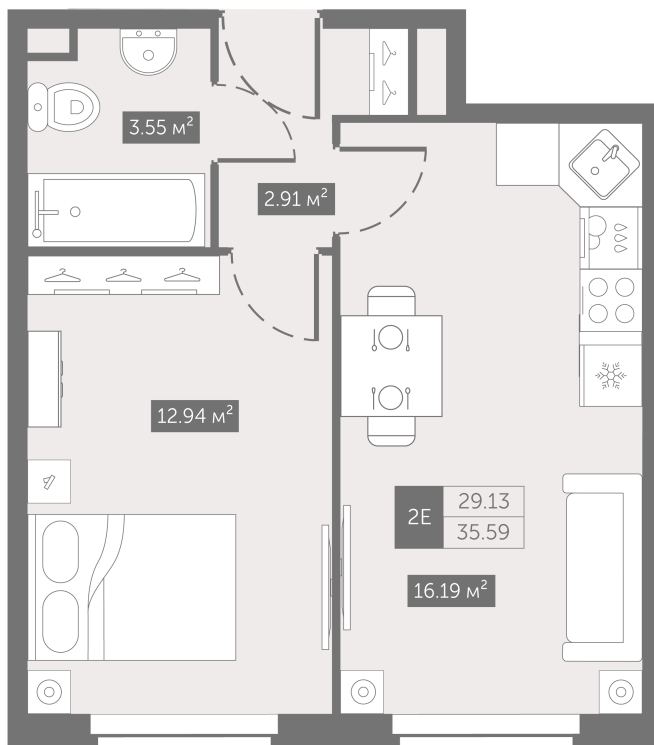

Номер: 51

От сканируйте QR-код и
смотрите на сайте
zoomnaneve.ru

1 комнатная 35.59 м²

~~8 171 464 руб.~~

6 128 598 руб.

В ипотеку от 30 335 руб.

Скидка 25%

Корпус	3.10	Этаж	5
Секция	1	Сдача	4 кв. 2025

20.09.2024, 00:38

Не является публичной офертой, цена может быть скорректирована. Информация взята с сайта «zoomnaneve.ru»

На генплане 3.10

1 комнатная 35.59 м²

20.09.2024, 00:38

Не является публичной офертой, цена может быть скорректирована. Информация взята с сайта «zoomnaneve.ru»