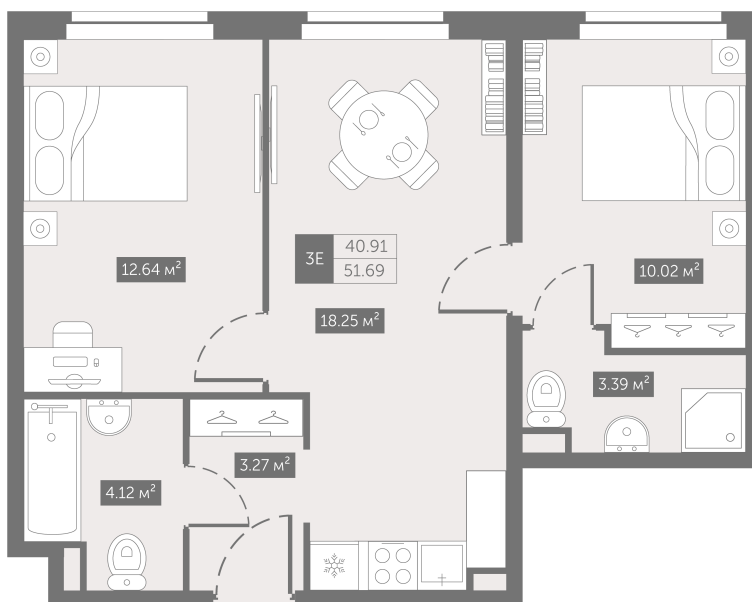

Номер: 139

2 комнатная 51.69 м²

От сканируйте QR-код и
смотрите на сайте
zoomnaneve.ru

~~10 707 584 руб.~~

8 030 688 руб.

В ипотеку от 40 638 руб.

Скидка 25%

Черновая отделка

Корпус	3.9	Этаж	2
Секция	1	Сдача	4 кв. 2025

19.09.2024, 16:27

Не является публичной офертой, цена может быть скорректирована. Информация взята с сайта «zoomnaneve.ru»

На генплане 3.9

2 комнатная 51.69 м²

19.09.2024, 16:27