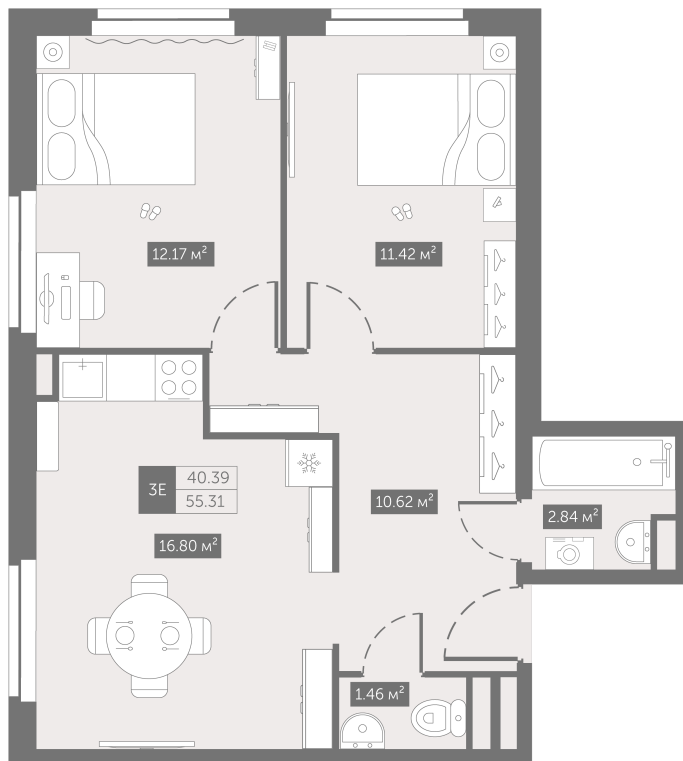

Номер: 225

2 комнатная 55.31 м²

От сканируйте QR-код и
смотрите на сайте
zoomnaneve.ru

~~12 121 187 руб.~~

9 090 890 руб.

В ипотеку от 46 275 руб.

Скидка 25%

Черновая отделка

Корпус	3.9	Этаж	9
Секция	1	Сдача	4 кв. 2025

20.09.2024, 01:13

Не является публичной офертой, цена может быть скорректирована. Информация взята с сайта «zoomnaneve.ru»

На генплане 3.9

2 комнатная 55.31 м²

20.09.2024, 01:13