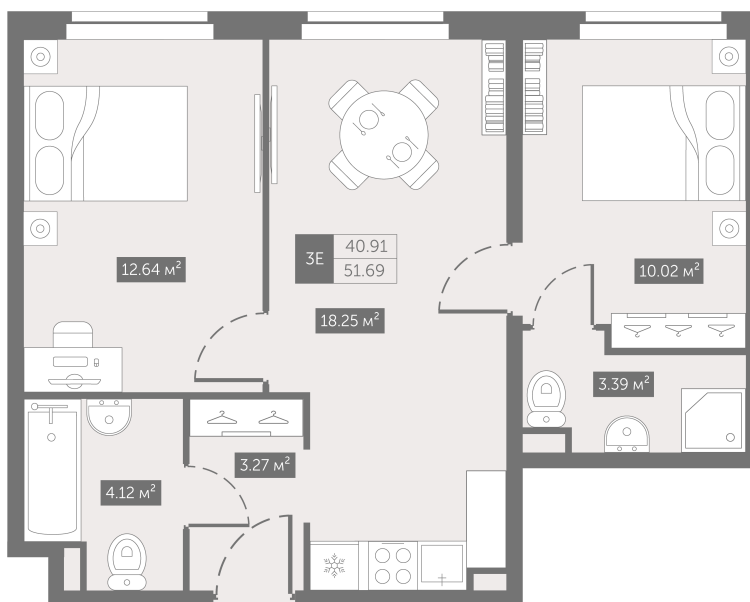

# 2 комнатная 51.69 м<sup>2</sup>

От сканируйте QR-код и  
смотрите на сайте  
zoomnaneve.ru

~~11 327 864 руб.~~

## 8 495 898 руб.

В ипотеку от 43 246 руб.

Скидка 25%

Черновая отделка

Корпус	3.9	Этаж	9
Секция	1	Сдача	4 кв. 2025

19.09.2024, 22:10

Не является публичной офертой, цена может быть скорректирована. Информация взята с сайта «zoomnaneve.ru»

# На генплане 3.9

2 комнатная 51.69 м<sup>2</sup>

19.09.2024, 22:10

Не является публичной офертой, цена может быть скорректирована. Информация взята с сайта «zoomnaneve.ru»