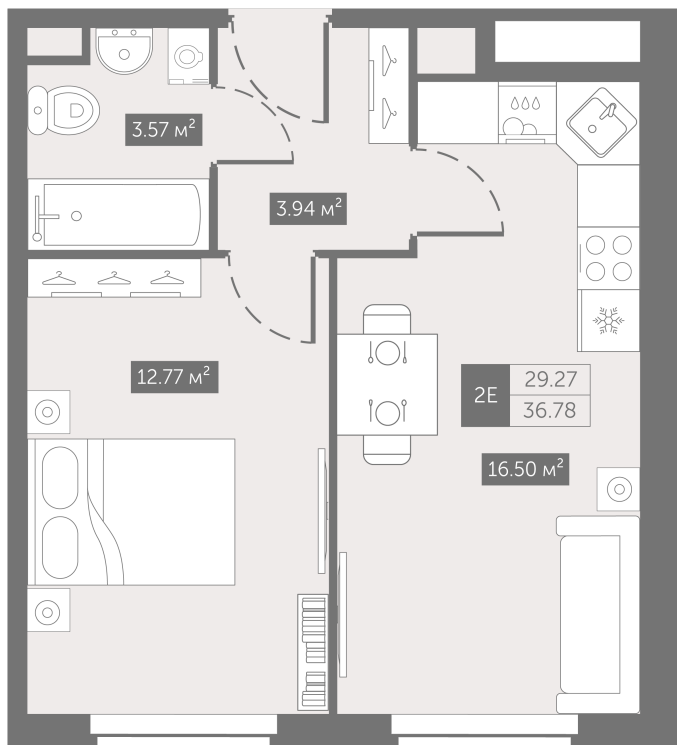

Номер: 141

От сканируйте QR-код и
смотрите на сайте
zoomnaneve.ru

1 комнатная 36.78 м²

~~7 992 294 руб.~~

5 994 221 руб.

В ипотеку от 30 095 руб.

Скидка 25%

Черновая отделка

| | | | |
|--------|-----|-------|------------|
| Корпус | 3.9 | Этаж | 2 |
| Секция | 1 | Сдача | 4 кв. 2025 |

19.09.2024, 21:29

Не является публичной офертой, цена может быть скорректирована. Информация взята с сайта «zoomnaneve.ru»

На генплане 3.9

1 комнатная 36.78 м²

19.09.2024, 21:29

Не является публичной офертой, цена может быть скорректирована. Информация взята с сайта «zoomnaneve.ru»