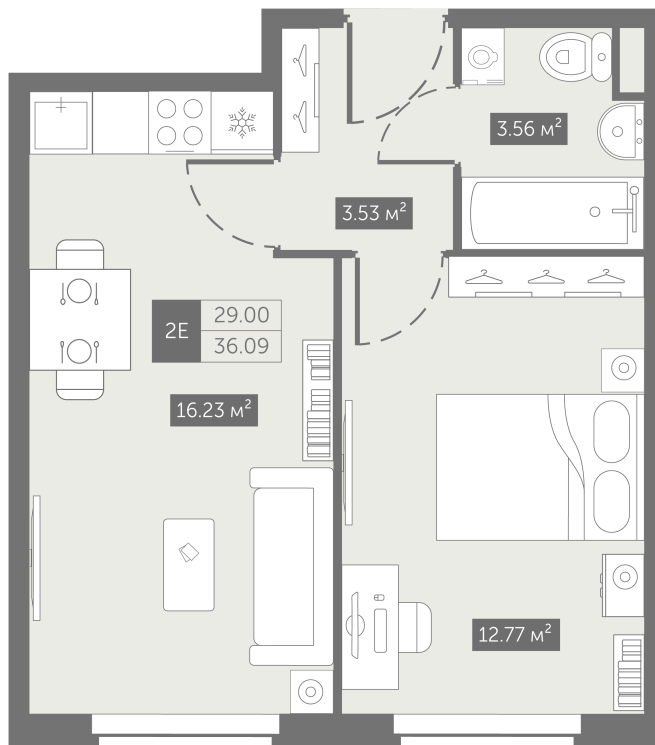

Номер: 182

От сканируйте QR-код и
смотрите на сайте
zoomnaneve.ru

1 комнатная 36.09 м²

~~8 203 257 руб.~~

6 152 443 руб.

В ипотеку от 30 896 руб.

Скидка 25%

Черновая отделка

Корпус	3.9	Этаж	5
Секция	1	Сдача	4 кв. 2025

22.11.2024, 03:37

Не является публичной офертой, цена может быть скорректирована. Информация взята с сайта «zoomnaneve.ru»

На генплане 3.9

1 комнатная 36.09 м²

22.11.2024, 03:37