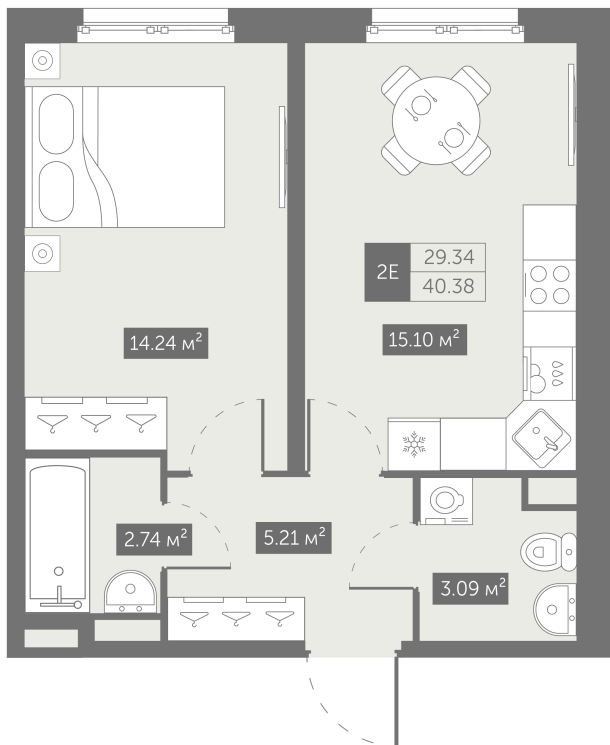

Номер: 1375

Отсканируйте QR-код и
смотрите на сайте
zoomnaneve.ru

1 комнатная 40.38 м²

~~8 954 265 руб.~~

6 715 699 руб.

В ипотеку от 27 085 руб.

Скидка 25%

Этаж	2	Секция	3.2
Сдача	2 кв. 2026		

22.11.2024, 00:16

Не является публичной офертой, цена может быть скорректирована.
Информация взята с сайта «zoomnaneve.ru»

1 комнатная 40.38 м²

22.11.2024, 00:16

Не является публичной офертой, цена может быть скорректирована.
Информация взята с сайта «zoomnaneve.ru»