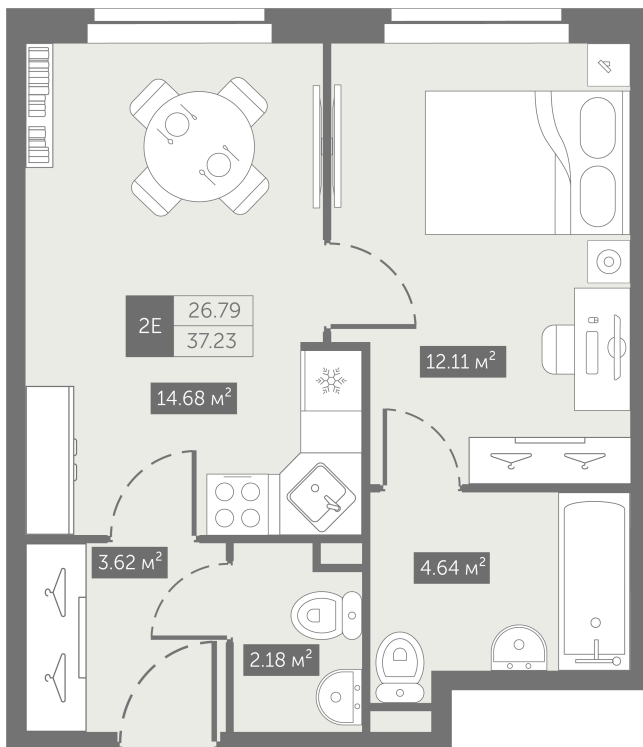

Номер: 216

От сканируйте QR-код и
смотрите на сайте
zoomnaneve.ru

1 комнатная 37.23 м²

~~8 458 656 руб.~~

6 343 992 руб.

В ипотеку от 31 853 руб.

Скидка 25%

Черновая отделка

Корпус	3.9	Этаж	8
Секция	1	Сдача	4 кв. 2025

24.11.2024, 23:38

Не является публичной офертой, цена может быть скорректирована. Информация взята с сайта «zoomnaneve.ru»

На генплане 3.9

1 комнатная 37.23 м²

24.11.2024, 23:38