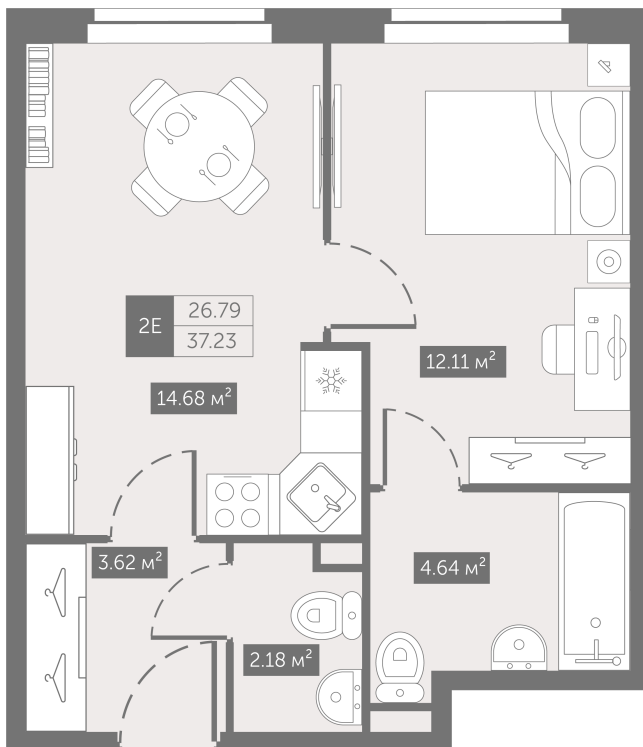

# 1 комнатная 37.23 м<sup>2</sup>

~~8 421 426 руб.~~

**6 316 070 руб.**

В ипотеку от 31 853 руб.

Скидка 25%

Черновая отделка

Корпус	3.9	Этаж	8
Секция	1	Сдача	4 кв. 2025

19.09.2024, 22:09

# На генплане 3.9

1 комнатная 37.23 м<sup>2</sup>

19.09.2024, 22:09

Не является публичной офертой, цена может быть скорректирована. Информация взята с сайта «zoomnaneve.ru»