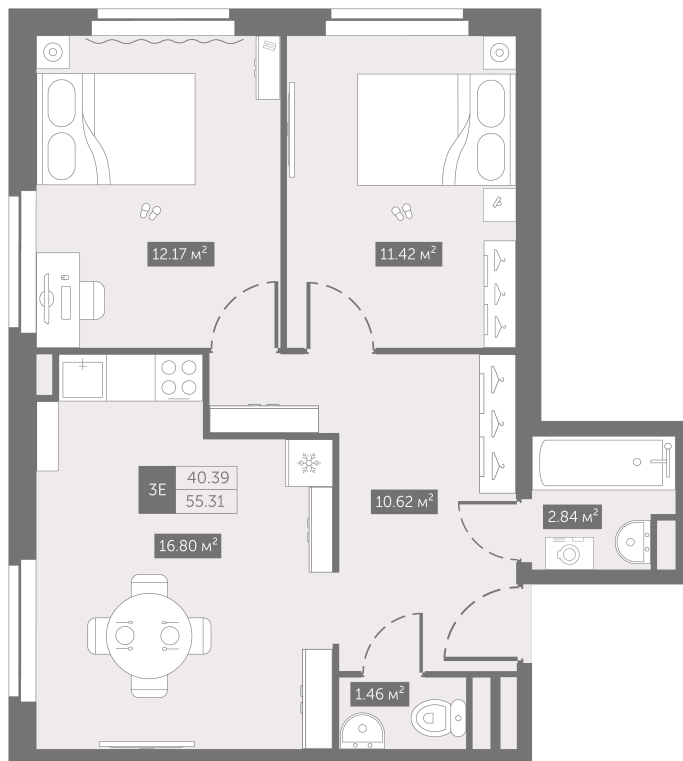

Номер: 238

2 комнатная 55.31 м²

От сканируйте QR-код и
смотрите на сайте
zoomnaneve.ru

~~12 121 187 руб.~~

9 090 890 руб.

В ипотеку от 46 275 руб.

Скидка 25%

Черновая отделка

Корпус	3.9	Этаж	10
Секция	1	Сдача	4 кв. 2025

20.09.2024, 01:08

Не является публичной офертой, цена может быть скорректирована. Информация взята с сайта «zoomnaneve.ru»

На генплане 3.9

2 комнатная 55.31 м²