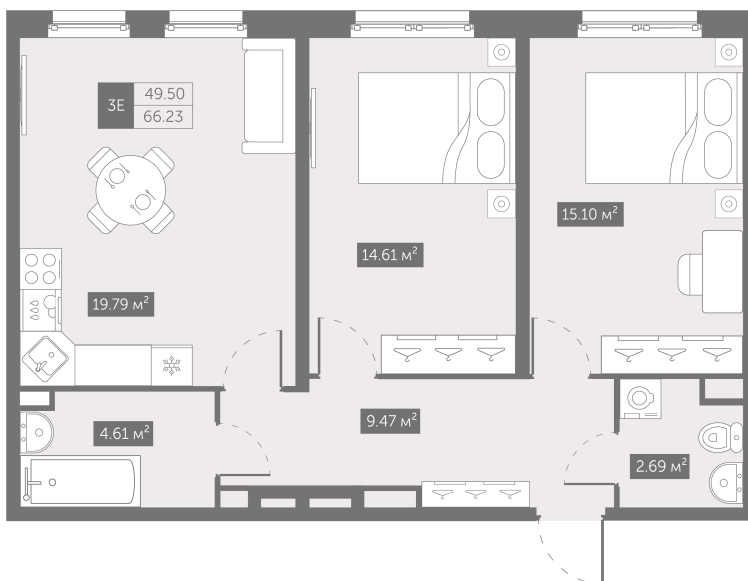

Номер: 1493

2 комнатная 66.23 м²

От сканируйте QR-код и
смотрите на сайте
zoomnaneve.ru

~~14 014 268 руб.~~

10 510 701 руб.

В ипотеку от 43 271 руб.

Скидка 25%

Этаж	12	Секция	3.2
Сдача	2 кв. 2026		

19.09.2024, 16:36

Не является публичной офертой, цена может быть скорректирована. Информация взята с сайта «zoomnaneve.ru»

2 комнатная 66.23 м²

19.09.2024, 16:36

Не является публичной офертой, цена может быть скорректирована. Информация взята с сайта «zoomnaneve.ru»