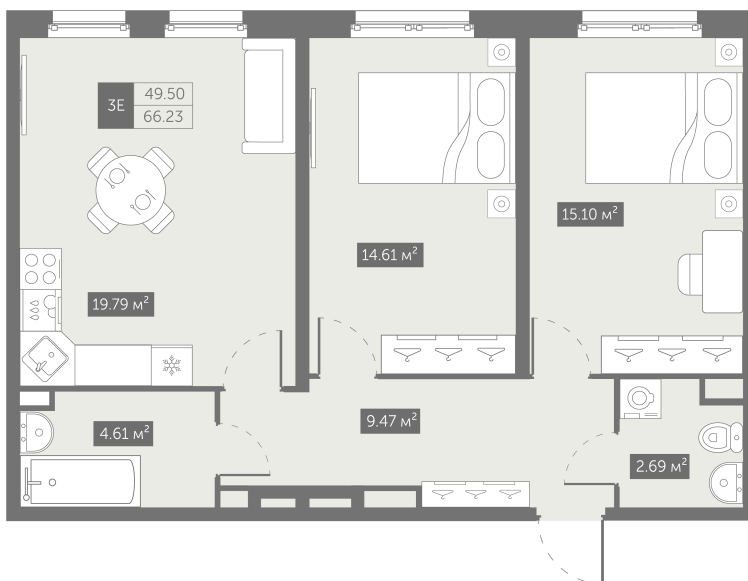

Номер: 1493

2 комнатная 66.23 м²

От сканируйте QR-код и
смотрите на сайте
zoomnaneve.ru

~~14 146 728 руб.~~

10 610 046 руб.

В ипотеку от 43 271 руб.

Скидка 25%

Этаж	12	Секция	3.2
Сдача	2 кв. 2026		

21.11.2024, 17:27

Не является публичной офертой, цена может быть скорректирована. Информация взята с сайта «zoomnaneve.ru»

2 комнатная 66.23 м²

21.11.2024, 17:27

Не является публичной офертой, цена может быть скорректирована. Информация взята с сайта «zoomnaneve.ru»