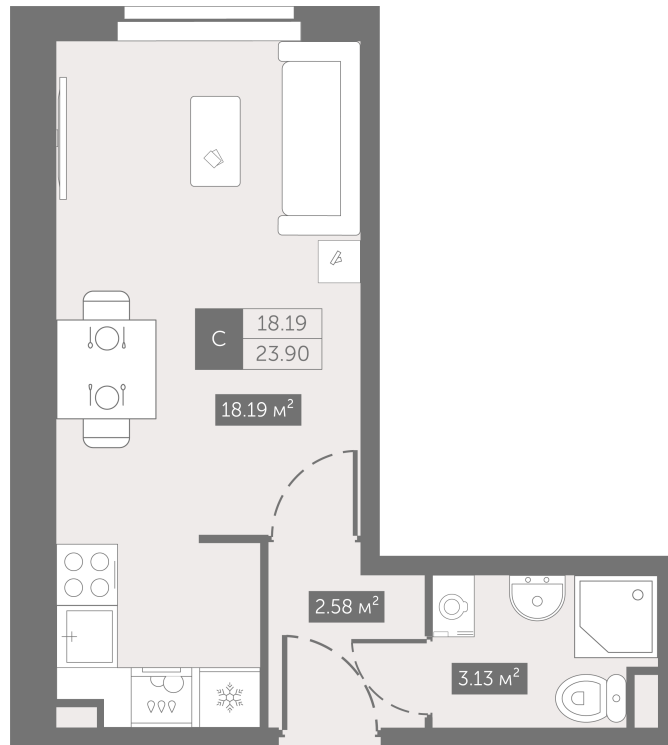

Номер: 95

Студия 23.9 м²

От сканируйте QR-код и
смотрите на сайте
zoomnaneve.ru

~~5 516 120 руб.~~

4 137 090 руб.

В ипотеку от 20 394 руб.

Скидка 17%

Корпус	3.10	Этаж	9
Секция	1	Сдача	4 кв. 2025

19.09.2024, 01:10

Не является публичной офертой, цена может быть скорректирована. Информация взята с сайта «zoomnaneve.ru»

На генплане 3.10

Студия 23.9 м²

19.09.2024, 01:10

Не является публичной офертой, цена может быть скорректирована. Информация взята с сайта «zoomnaneve.ru»