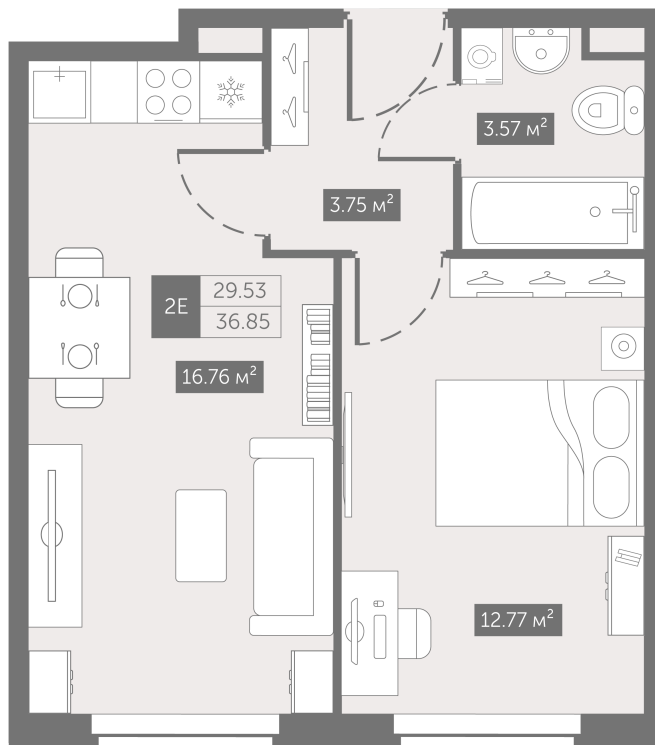

Номер: 207

От сканируйте QR-код и
смотрите на сайте
zoomnaneve.ru

1 комнатная 36.85 м²

~~8 339 155 руб.~~

6 254 366 руб.

В ипотеку от 31 547 руб.

Скидка 25%

Черновая отделка

Корпус	3.9	Этаж	7
Секция	1	Сдача	4 кв. 2025

19.09.2024, 22:09

Не является публичной офертой, цена может быть скорректирована. Информация взята с сайта «zoomnaneve.ru»

На генплане 3.9

1 комнатная 36.85 м²

19.09.2024, 22:09