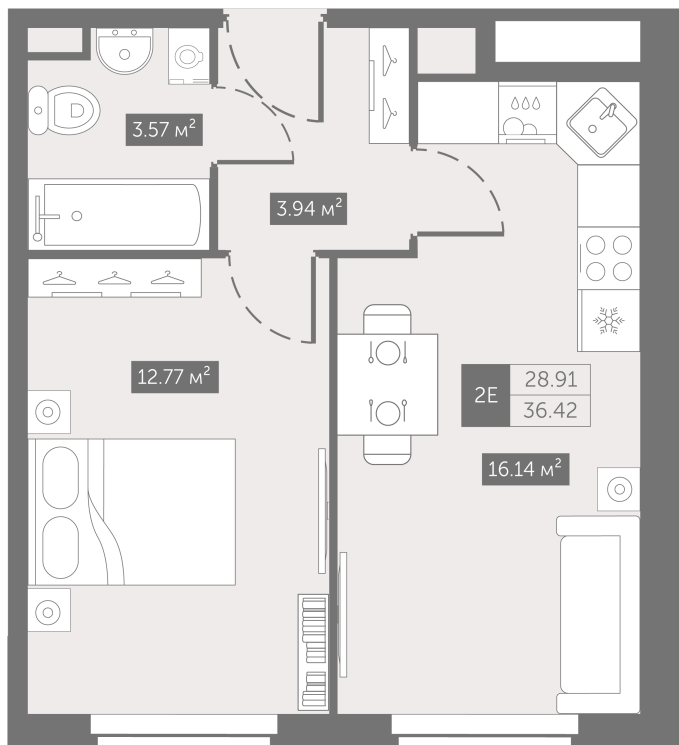

Номер: 258

От сканируйте QR-код и
смотрите на сайте
zoomnaneve.ru

1 комнатная 36.42 м²

~~8 533 206 руб.~~

6 399 905 руб.

В ипотеку от 32 404 руб.

Скидка 25%

Черновая отделка

Корпус	3.9	Этаж	11
Секция	1	Сдача	4 кв. 2025

22.10.2024, 00:25

Не является публичной офертой, цена может быть скорректирована. Информация взята с сайта «zoomnaneve.ru»

На генплане 3.9

1 комнатная 36.42 м²