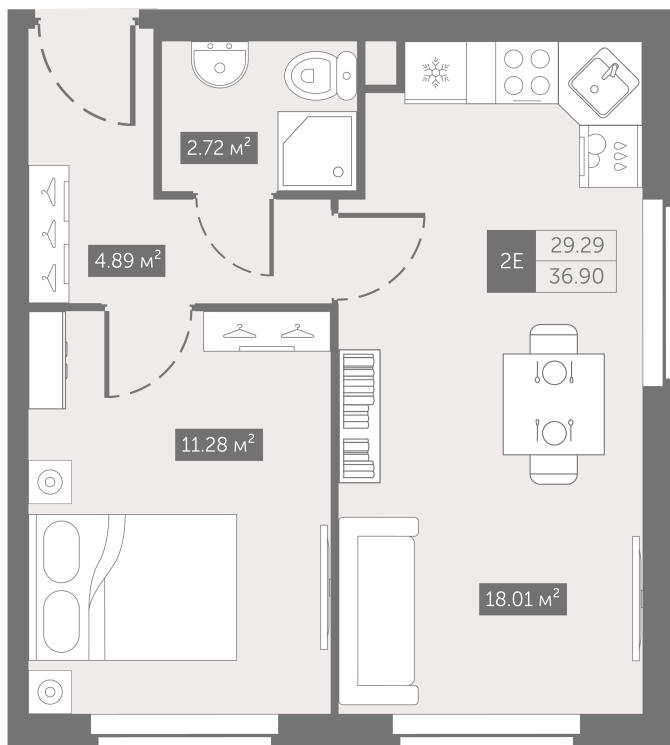

Номер: 63

От сканируйте QR-код и
смотрите на сайте
zoomnaneve.ru

1 комнатная 36.9 м²

~~8 509 140 руб.~~

6 381 855 руб.

В ипотеку от 31 451 руб.

Скидка 25%

Корпус	3.10	Этаж	6
Секция	1	Сдача	4 кв. 2025

22.10.2024, 00:20

Не является публичной офертой, цена может быть скорректирована. Информация взята с сайта «zoomnaneve.ru»

На генплане 3.10

1 комнатная 36.9 м²

22.10.2024, 00:20

Не является публичной офертой, цена может быть скорректирована. Информация взята с сайта «zoomnaneve.ru»