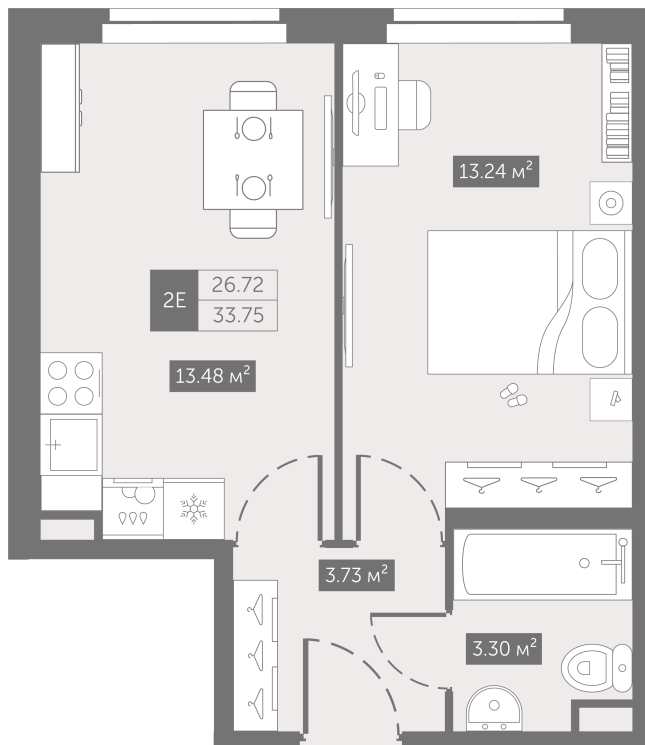

# 1 комнатная 33.75 м<sup>2</sup>

~~7 757 438 руб.~~

## 5 818 079 руб.

В ипотеку от 29 391 руб.

Скидка 25%

Черновая отделка

Корпус	3.9	Этаж	10
Секция	1	Сдача	4 кв. 2025

19.09.2024, 21:47

Не является публичной офертой, цена может быть скорректирована. Информация взята с сайта «zoomnaneve.ru»

# На генплане 3.9

1 комнатная 33.75 м<sup>2</sup>

19.09.2024, 21:47

Не является публичной офертой, цена может быть скорректирована. Информация взята с сайта «zoomnaneve.ru»