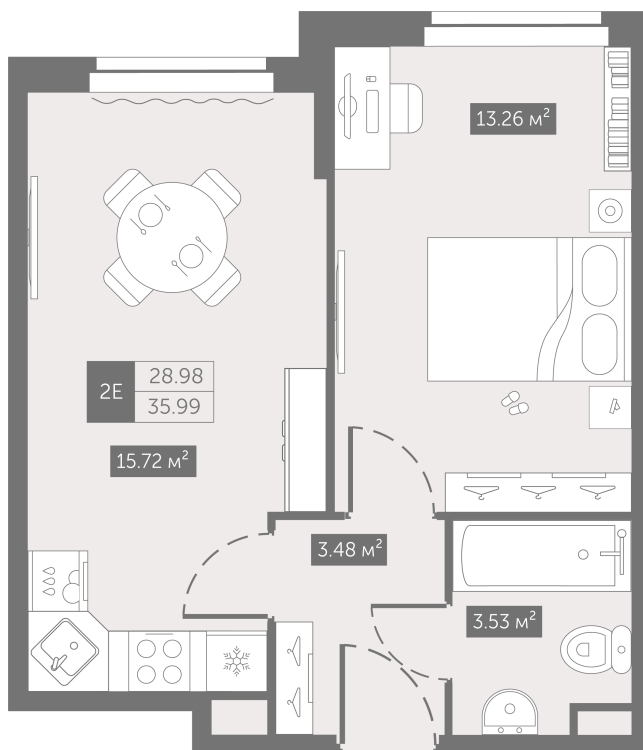

Номер: 215

От сканируйте QR-код и
смотрите на сайте
zoomnaneve.ru

1 комнатная 35.99 м²

~~8 166 131 руб.~~

6 124 598 руб.

В ипотеку от 30 895 руб.

Скидка 25%

Черновая отделка

Корпус	3.9	Этаж	8
Секция	1	Сдача	4 кв. 2025

20.09.2024, 00:14

Не является публичной офертой, цена может быть скорректирована. Информация взята с сайта «zoomnaneve.ru»

На генплане 3.9

1 комнатная 35.99 м²

20.09.2024, 00:14