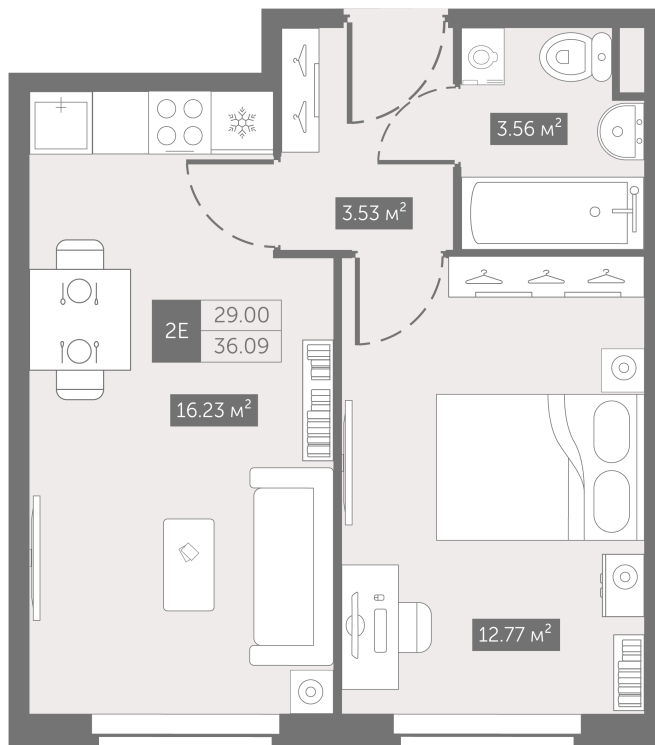

Номер: 156

От сканируйте QR-код и
смотрите на сайте
zoomnaneve.ru

1 комнатная 36.09 м²

~~8 094 987 руб.~~

6 071 240 руб.

В ипотеку от 30 592 руб.

Скидка 25%

Черновая отделка

Корпус	3.9	Этаж	3
Секция	1	Сдача	4 кв. 2025

19.09.2024, 21:34

Не является публичной офертой, цена может быть скорректирована. Информация взята с сайта «zoomnaneve.ru»

На генплане 3.9

1 комнатная 36.09 м²

19.09.2024, 21:34