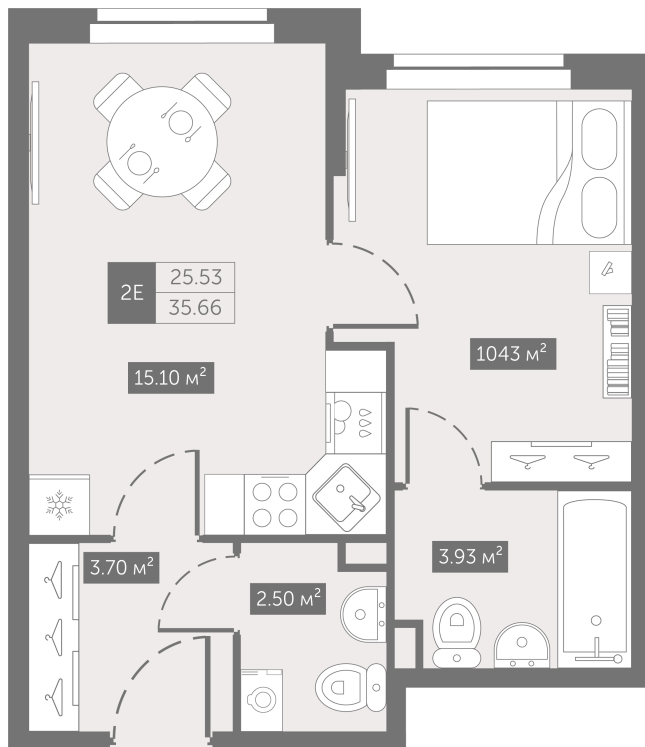

Номер: 124

От сканируйте QR-код и
смотрите на сайте
zoomnaneve.ru

1 комнатная 35.66 м²

~~8 260 639 руб.~~

6 195 479 руб.

В ипотеку от 30 750 руб.

Скидка 25%

Корпус	3.10	Этаж	11
Секция	1	Сдача	4 кв. 2025

20.09.2024, 01:04

Не является публичной офертой, цена может быть скорректирована. Информация взята с сайта «zoomnaneve.ru»

На генплане 3.10

1 комнатная 35.66 м²

20.09.2024, 01:04

Не является публичной офертой, цена может быть скорректирована. Информация взята с сайта «zoomnaneve.ru»