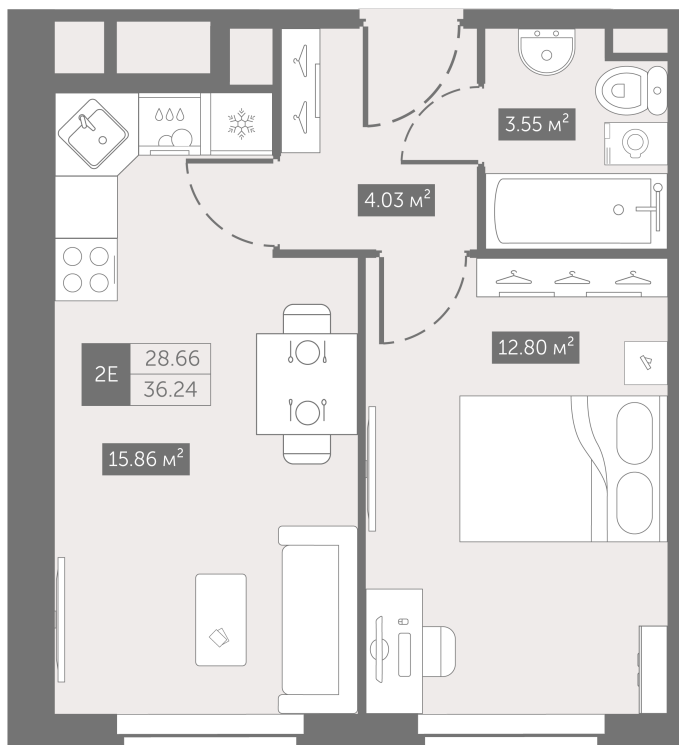

# 1 комнатная 36.24 м<sup>2</sup>

~~8 108 700 руб.~~

**6 081 525 руб.**

В ипотеку от 30 049 руб.

Скидка 25%

Корпус	3.10	Этаж	8
Секция	1	Сдача	4 кв. 2025

19.09.2024, 22:08

Не является публичной офертой, цена может быть скорректирована. Информация взята с сайта «zoomnaneve.ru»

На генплане  
3.10

1 комнатная 36.24 м<sup>2</sup>

19.09.2024, 22:08

Не является публичной офертой, цена может быть скорректирована. Информация взята с сайта «zoomnaneve.ru»