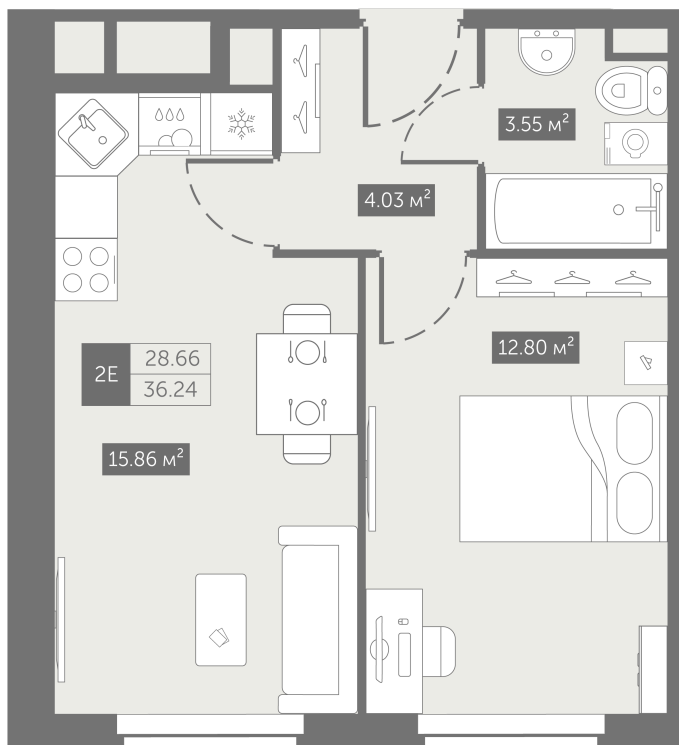

Номер: 81

От сканируйте QR-код и
смотрите на сайте
zoomnaneve.ru

1 комнатная 36.24 м²

~~8 217 420 руб.~~

6 163 065 руб.

В ипотеку от 30 049 руб.

Скидка 25%

Корпус	3.10	Этаж	8
Секция	1	Сдача	4 кв. 2025

22.12.2024, 05:57

Не является публичной офертой, цена может быть скорректирована. Информация взята с сайта «zoomnaneve.ru»

На генплане
3.10

1 комнатная 36.24 м²

22.12.2024, 05:57

Не является публичной офертой, цена может быть скорректирована. Информация взята с сайта «zoomnaneve.ru»