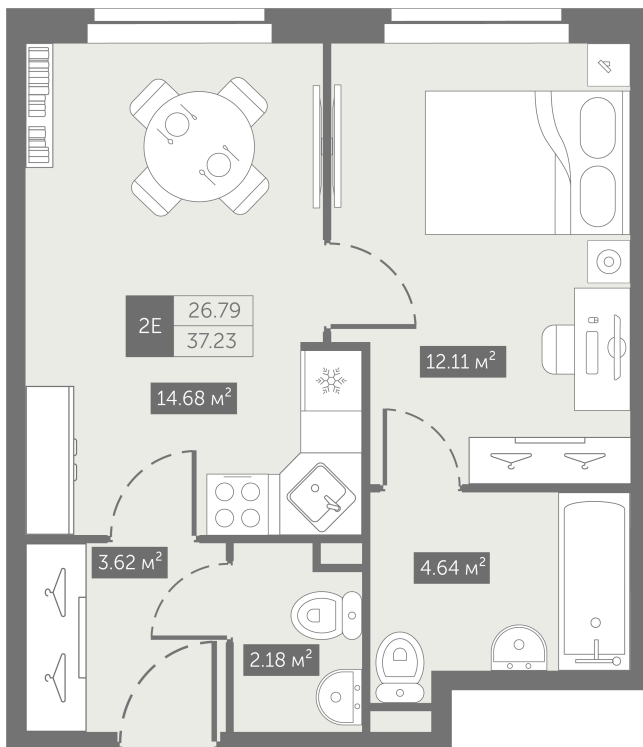

Номер: 255

Отсканируйте QR-код и
смотрите на сайте
zoomnaneve.ru

1 комнатная 37.23 м²

~~8 756 496 руб.~~

6 567 372 руб.

В ипотеку от 33 106 руб.

Скидка 25%

Черновая отделка

Корпус	3.9	Этаж	11
Секция	1	Сдача	4 кв. 2025

22.11.2024, 00:11

Не является публичной офертой, цена может быть скорректирована.
Информация взята с сайта «zoomnaneve.ru»

На генплане 3.9

1 комнатная 37.23 м²