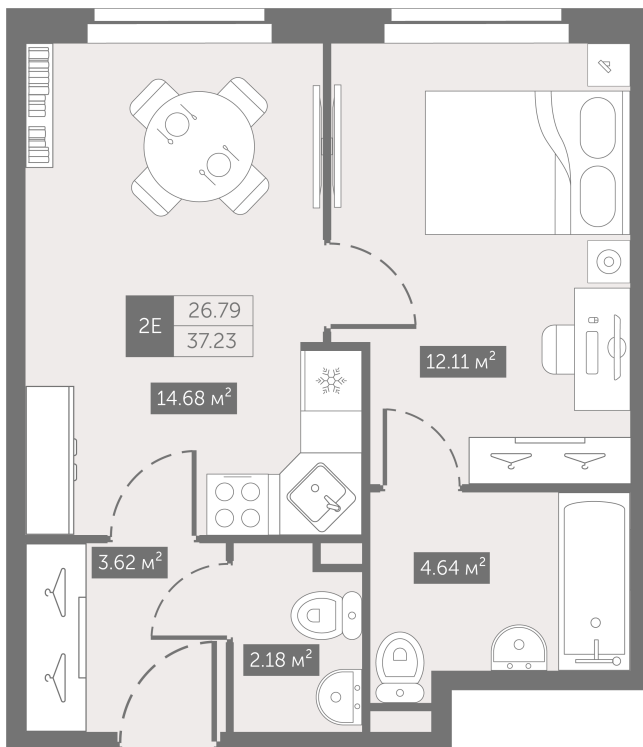

Номер: 255

От сканируйте QR-код и
смотрите на сайте
zoomnaneve.ru

1 комнатная 37.23 м²

~~8 719 266 руб.~~

6 539 450 руб.

В ипотеку от **33 106 руб.**

Скидка 25%

Черновая отделка

Корпус	3.9	Этаж	11
Секция	1	Сдача	4 кв. 2025

19.09.2024, 21:52

Не является публичной офертой, цена может быть скорректирована. Информация взята с сайта «zoomnaneve.ru»

На генплане 3.9

1 комнатная 37.23 м²