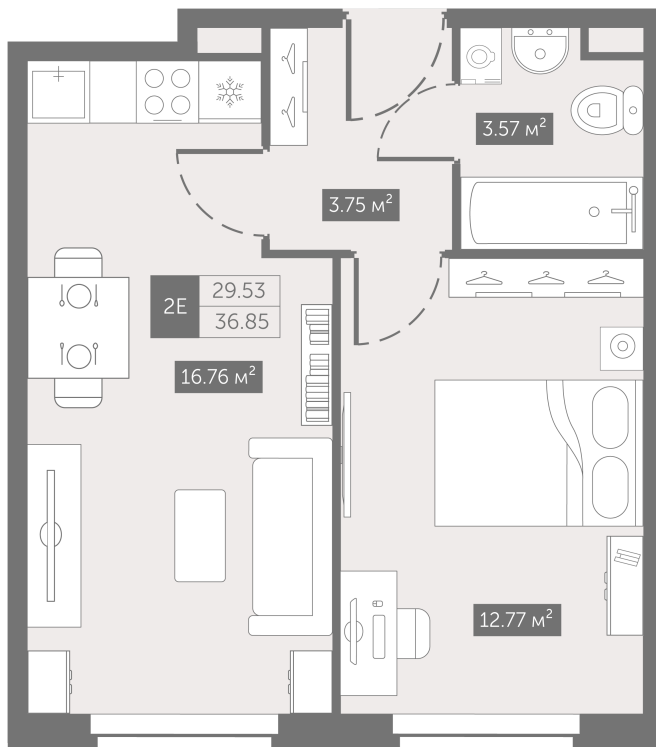

# 1 комнатная 36.85 м<sup>2</sup>

~~8 449 705 руб.~~

**6 337 279 руб.**

В ипотеку от 32 011 руб.

Скидка 25%

Черновая отделка

Корпус	3.9	Этаж	10
Секция	1	Сдача	4 кв. 2025

19.09.2024, 21:45

# На генплане 3.9

1 комнатная 36.85 м<sup>2</sup>

19.09.2024, 21:45

Не является публичной офертой, цена может быть скорректирована. Информация взята с сайта «zoomnaneve.ru»