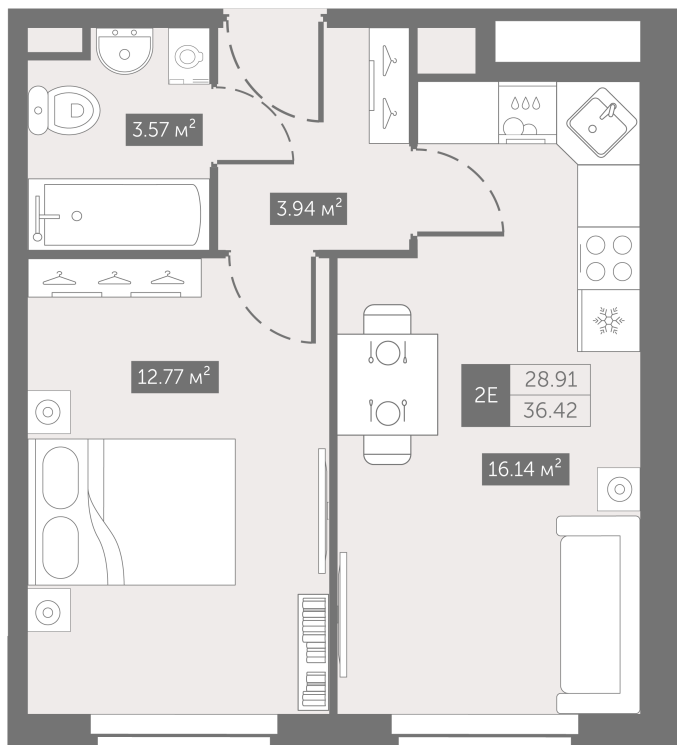

# 1 комнатная 36.42 м<sup>2</sup>

~~8 351 106 руб.~~

**6 263 330 руб.**

В ипотеку от 31 638 руб.

Скидка 25%

Черновая отделка

Корпус	3.9	Этаж	9
Секция	1	Сдача	4 кв. 2025

19.09.2024, 21:43

# На генплане 3.9

1 комнатная 36.42 м<sup>2</sup>

19.09.2024, 21:43

Не является публичной офертой, цена может быть скорректирована. Информация взята с сайта «zoomnaneve.ru»