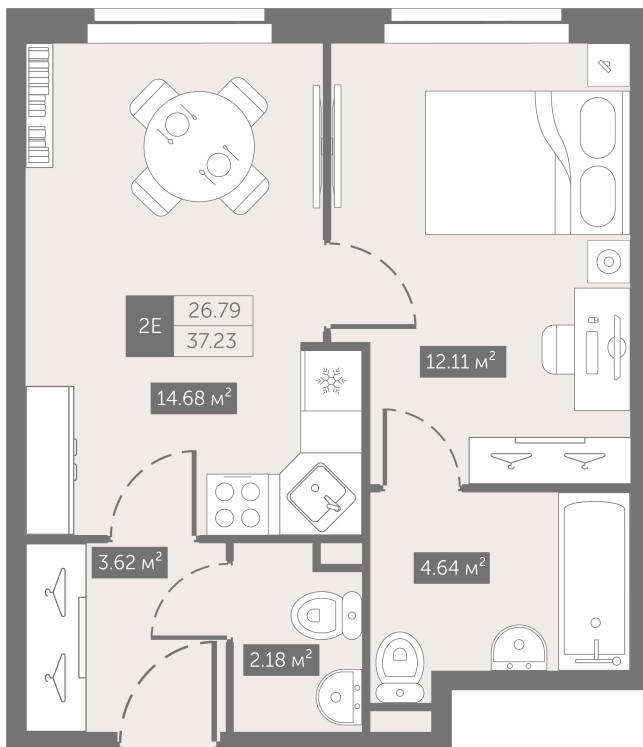

Номер: 190

От сканируйте QR-код и
смотрите на сайте
zoomnaneve.ru

1 комнатная 37.23 м²

~~8 421 426 руб.~~

6 316 070 руб.

В ипотеку от 31 853 руб.

Скидка 25%

Черновая отделка

Корпус	3.9	Этаж	6
Секция	1	Сдача	4 кв. 2025

19.09.2024, 21:30

Не является публичной офертой, цена может быть скорректирована. Информация взята с сайта «zoomnaneve.ru»

На генплане 3.9

1 комнатная 37.23 м²

19.09.2024, 21:30