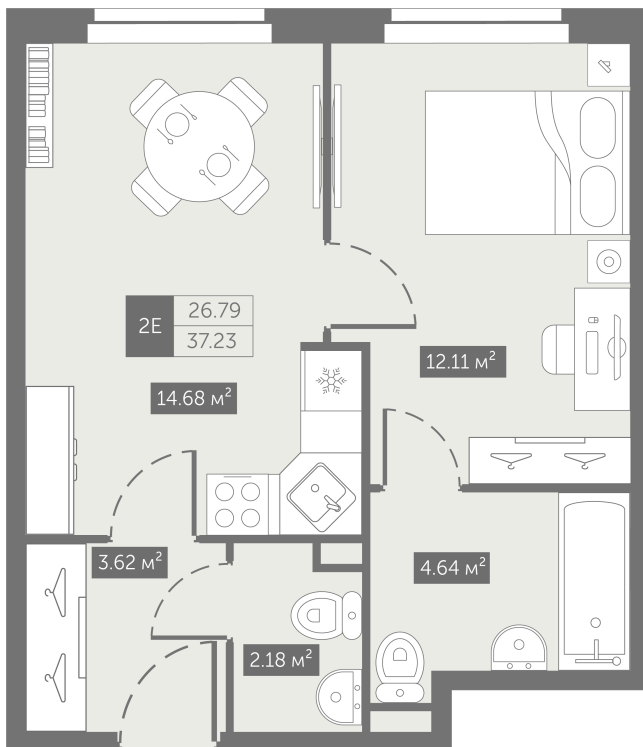

Номер: 190

От сканируйте QR-код и
смотрите на сайте
zoomnaneve.ru

1 комнатная 37.23 м²

~~8 458 656 руб.~~

6 343 992 руб.

В ипотеку от 31 853 руб.

Скидка 25%

Черновая отделка

Корпус	3.9	Этаж	6
Секция	1	Сдача	4 кв. 2025

24.11.2024, 05:26

Не является публичной офертой, цена может быть скорректирована. Информация взята с сайта «zoomnaneve.ru»

На генплане 3.9

1 комнатная 37.23 м²

24.11.2024, 05:26