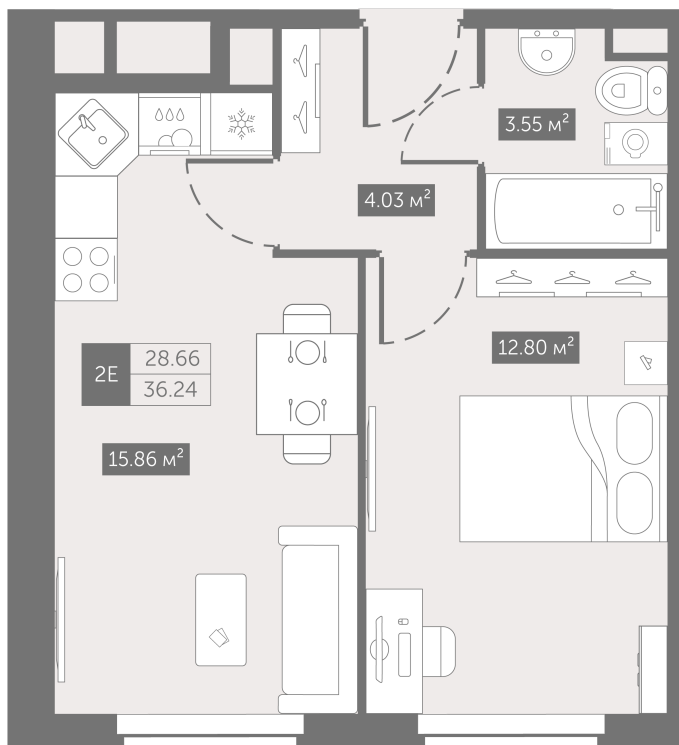

# 1 комнатная 36.24 м<sup>2</sup>

~~8 108 700 руб.~~

**6 081 525 руб.**

В ипотеку от 30 049 руб.

Скидка 25%

Корпус	3.10	Этаж	6
Секция	1	Сдача	4 кв. 2025

19.09.2024, 22:03

Не является публичной офертой, цена может быть скорректирована. Информация взята с сайта «zoomnaneve.ru»

На генплане  
3.10

1 комнатная 36.24 м<sup>2</sup>

19.09.2024, 22:03

Не является публичной офертой, цена может быть скорректирована. Информация взята с сайта «zoomnaneve.ru»