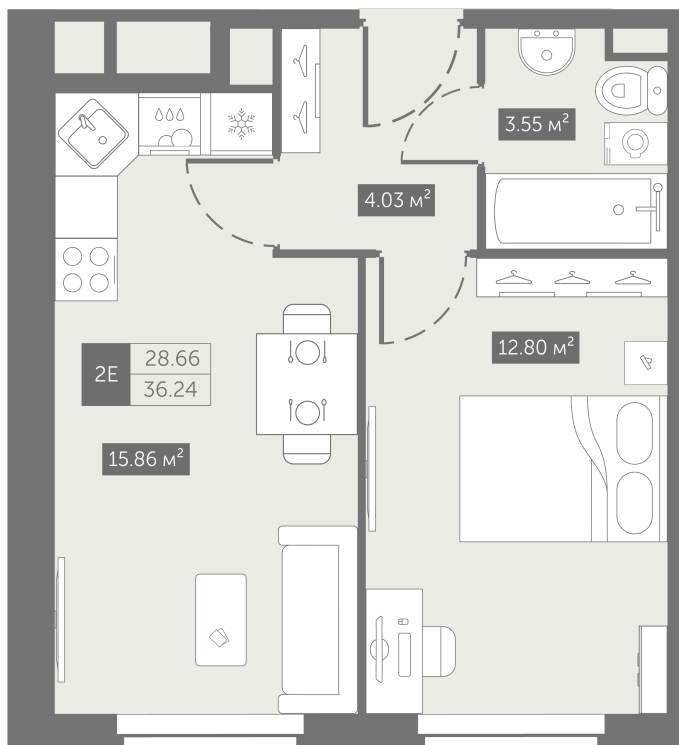

Номер: 55

От сканируйте QR-код и
смотрите на сайте
zoomnaneve.ru

1 комнатная 36.24 м²

~~8 181 180 руб.~~

6 135 885 руб.

В ипотеку от 30 049 руб.

Скидка 25%

Корпус	3.10	Этаж	6
Секция	1	Сдача	4 кв. 2025

23.11.2024, 11:25

Не является публичной офертой, цена может быть скорректирована. Информация взята с сайта «zoomnaneve.ru»

На генплане
3.10

1 комнатная 36.24 м²

23.11.2024, 11:25

Не является публичной офертой, цена может быть скорректирована. Информация взята с сайта «zoomnaneve.ru»