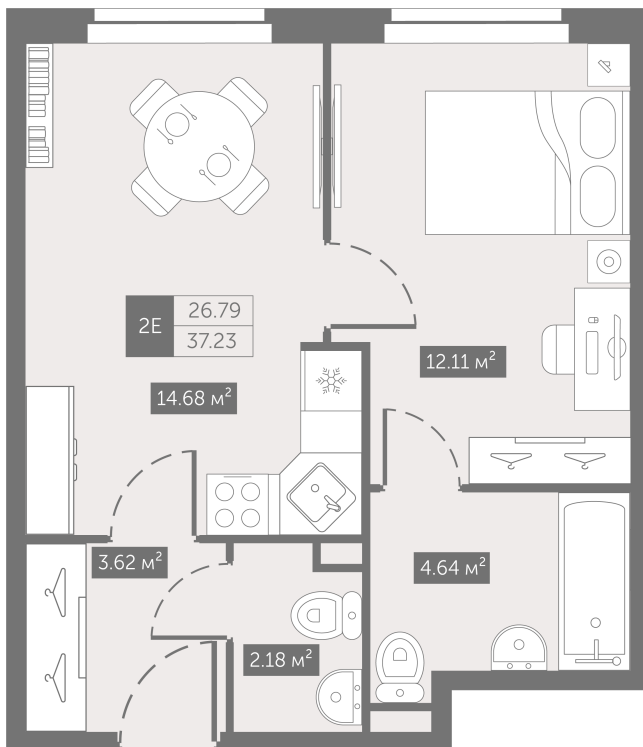

Номер: 242

От сканируйте QR-код и
смотрите на сайте
zoomnaneve.ru

1 комнатная 37.23 м²

~~8 533 116 руб.~~

6 399 837 руб.

В ипотеку от **32 323 руб.**

Скидка 25%

Черновая отделка

Корпус	3.9	Этаж	10
Секция	1	Сдача	4 кв. 2025

19.09.2024, 21:34

Не является публичной офертой, цена может быть скорректирована. Информация взята с сайта «zoomnaneve.ru»

На генплане 3.9

1 комнатная 37.23 м²