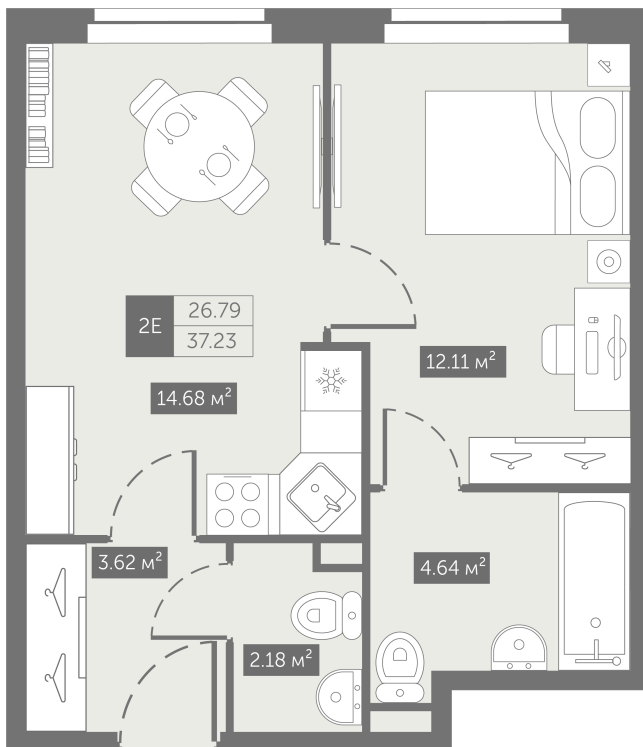

Номер: 242

От сканируйте QR-код и
смотрите на сайте
zoomnaneve.ru

1 комнатная 37.23 м²

~~8 570 346 руб.~~

6 427 760 руб.

В ипотеку от **32 323 руб.**

Скидка 25%

Черновая отделка

Корпус	3.9	Этаж	10
Секция	1	Сдача	4 кв. 2025

21.11.2024, 20:53

Не является публичной офертой, цена может быть скорректирована. Информация взята с сайта «zoomnaneve.ru»

На генплане 3.9

1 комнатная 37.23 м²