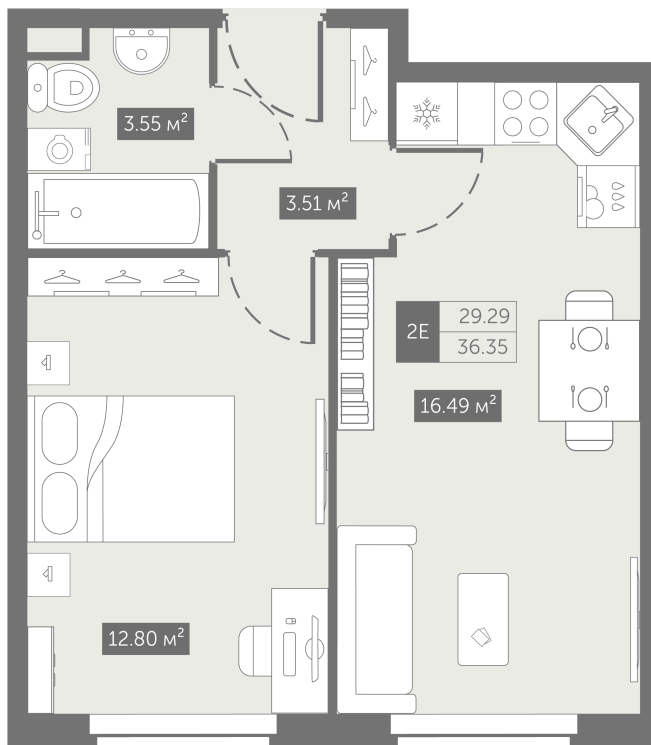

Номер: 119

От сканируйте QR-код и
смотрите на сайте
zoomnaneve.ru

1 комнатная 36.35 м²

~~8 496 813 руб.~~

6 372 610 руб.

В ипотеку от 31 363 руб.

Скидка 25%

Корпус	3.10	Этаж	11
Секция	1	Сдача	4 кв. 2025

22.11.2024, 21:09

Не является публичной офертой, цена может быть скорректирована. Информация взята с сайта «zoomnaneve.ru»

На генплане 3.10

1 комнатная 36.35 м²

22.11.2024, 21:09

Не является публичной офертой, цена может быть скорректирована. Информация взята с сайта «zoomnaneve.ru»