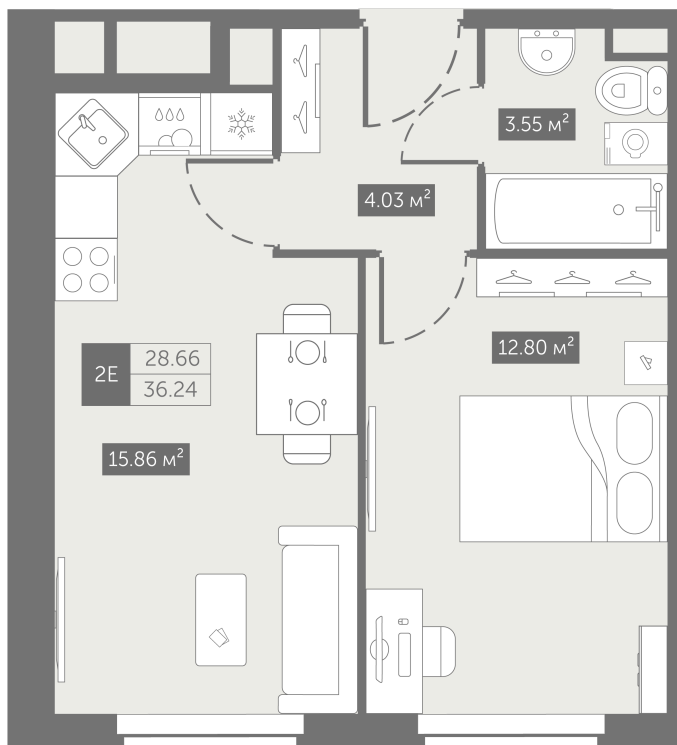

Номер: 68

От сканируйте QR-код и
смотрите на сайте
zoomnaneve.ru

1 комнатная 36.24 м²

~~8 181 180 руб.~~

6 135 885 руб.

В ипотеку от 30 049 руб.

Скидка 25%

Корпус	3.10	Этаж	7
Секция	1	Сдача	4 кв. 2025

24.11.2024, 09:56

Не является публичной офертой, цена может быть скорректирована. Информация взята с сайта «zoomnaneve.ru»

На генплане
3.10

1 комнатная 36.24 м²

24.11.2024, 09:56

Не является публичной офертой, цена может быть скорректирована. Информация взята с сайта «zoomnaneve.ru»