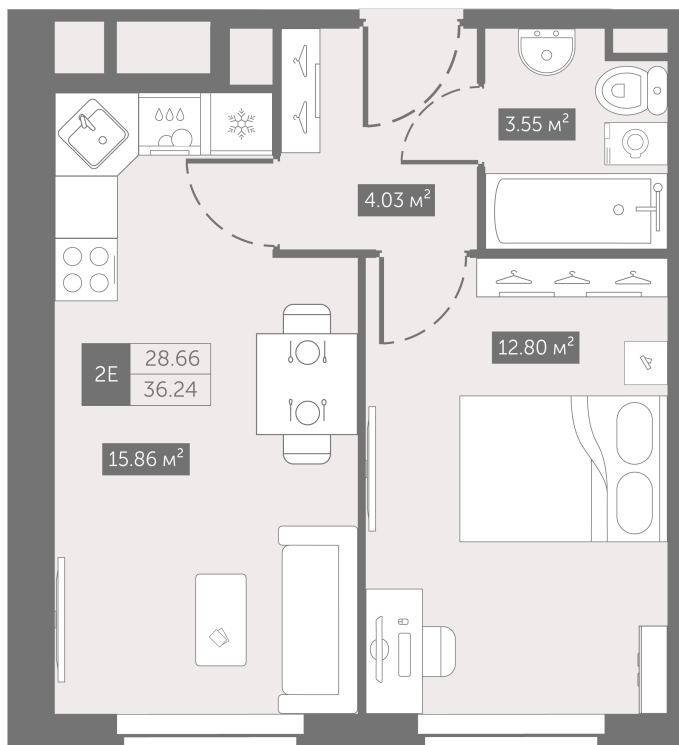

Номер: 68

От сканируйте QR-код и
смотрите на сайте
zoomnaneve.ru

1 комнатная 36.24 м²

~~8 144 940 руб.~~

6 108 705 руб.

В ипотеку от 30 049 руб.

Скидка 25%

Корпус	3.10	Этаж	7
Секция	1	Сдача	4 кв. 2025

22.10.2024, 00:25

Не является публичной офертой, цена может быть скорректирована. Информация взята с сайта «zoomnaneve.ru»

На генплане
3.10

1 комнатная 36.24 м²

22.10.2024, 00:25

Не является публичной офертой, цена может быть скорректирована. Информация взята с сайта «zoomnaneve.ru»