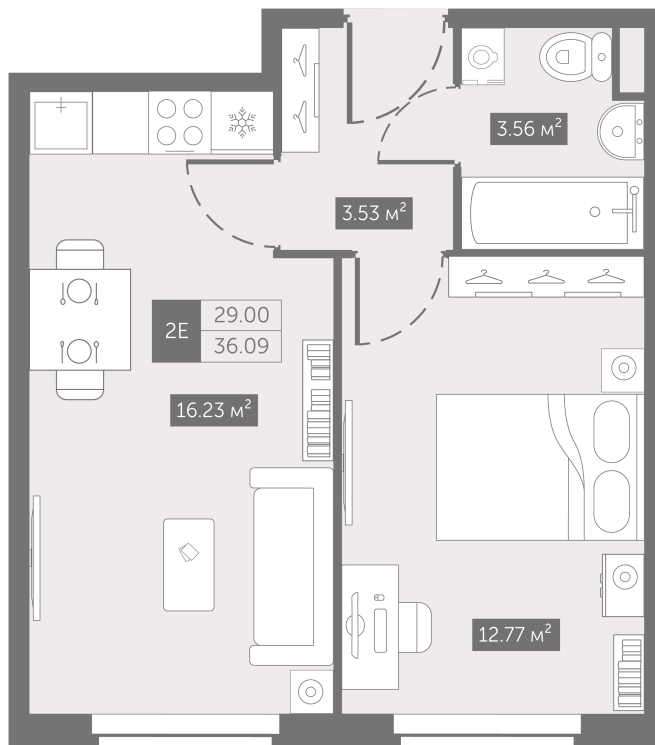

Номер: 195

От сканируйте QR-код и
смотрите на сайте
zoomnaneve.ru

1 комнатная 36.09 м²

~~8 167 167 руб.~~

6 125 375 руб.

В ипотеку от 30 896 руб.

Скидка 25%

Черновая отделка

Корпус	3.9	Этаж	6
Секция	1	Сдача	4 кв. 2025

22.10.2024, 00:19

Не является публичной офертой, цена может быть скорректирована. Информация взята с сайта «zoomnaneve.ru»

На генплане 3.9

1 комнатная 36.09 м²

22.10.2024, 00:19