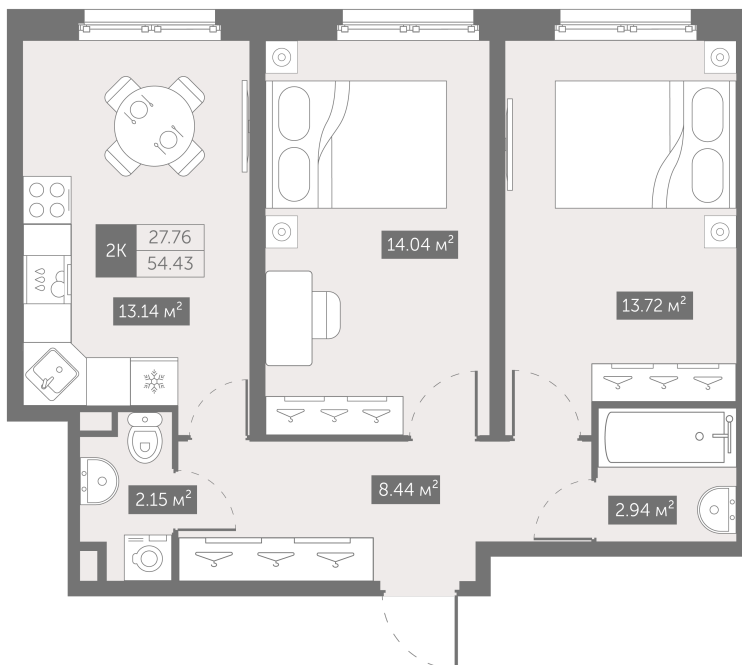

Номер: 1480

2 комнатная 54.43 м²

От сканируйте QR-код и
смотрите на сайте
zoomnaneve.ru

~~11 612 641 руб.~~

8 709 481 руб.

В ипотеку от 35 879 руб.

Скидка 25%

Этаж	11	Секция	3.2
Сдача	2 кв. 2026		

20.09.2024, 00:05

Не является публичной офертой, цена может быть скорректирована. Информация взята с сайта «zoomnaneve.ru»

2 комнатная 54.43 м²

20.09.2024, 00:05

Не является публичной офертой, цена может быть скорректирована. Информация взята с сайта «zoomnaneve.ru»